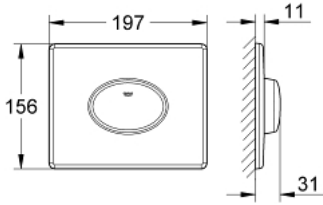

38 565 SH0 SKATE AIR KUMANDA PANELİ

ÜRÜN AÇIKLAMASI

- Renk: alp beyazı
- tek akım kumanda için
- pnömatik boşaltım valfi için
- yatay montaj
- 156 x 197 mm
- ABS malzeme

38 565 SH0 SKATE AIR KUMANDA PANELİ