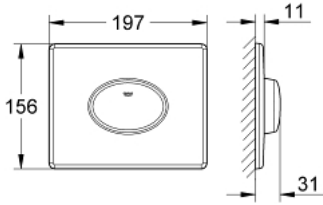

38 565 000 SKATE AIR KUMANDA PANELİ

ÜRÜN AÇIKLAMASI

- Renk: krom
- tek akım kumanda için
- pnömatik boşaltım valfi için
- yatay montaj
- 156 x 197 mm
- ABS malzeme
- GROHE LongLife kaplama

38 565 000 SKATE AIR KUMANDA PANELİ