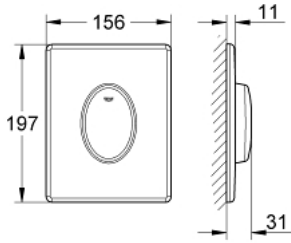

38 564 SH0 SKATE AIR KUMANDA PANELİ

ÜRÜN AÇIKLAMASI

- Renk: alp beyazı
- tek akım kumanda için
- pnömatik boşaltım valfi için
- dikey montaj
- 156 x 197 mm
- ABS malzeme
- GROHE EcoJoy daha az su tüketimi ve mükemmel akış teknolojisi