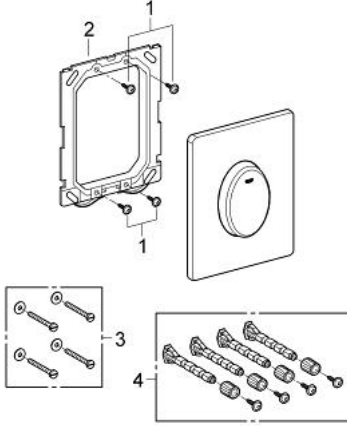

38 564 SH0 SKATE AIR KUMANDA PANELİ

ÜRÜN AÇIKLAMASI

- Renk: alp beyazı
- tek akım kumanda için
- pnömatik boşaltım valfi için
- dikey montaj
- 156 x 197 mm
- ABS malzeme
- GROHE EcoJoy daha az su tüketimi ve mükemmel akış teknolojisi

38 564 SH0 SKATE AIR KUMANDA PANELİ

YEDEK PARÇALAR, Nisan 2013 – now

1: Vida (Sipariş no. 6636200M)

2: Montaj çerçevesi (Sipariş no. 43207000)

3: Sabitleme seti (Sipariş no. 4308500M)*

4: Sabitleme seti (Sipariş no. 4215800M)*