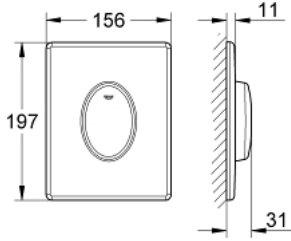

38 564 000 SKATE AIR KUMANDA PANELİ

ÜRÜN AÇIKLAMASI

- Renk: krom
- tek akım kumanda için
- pnömatik boşaltım valfi için
- dikey montaj
- 156 x 197 mm
- ABS malzeme
- GROHE LongLife kaplama
- GROHE EcoJoy daha az su tüketimi ve mükemmel akış teknolojisi