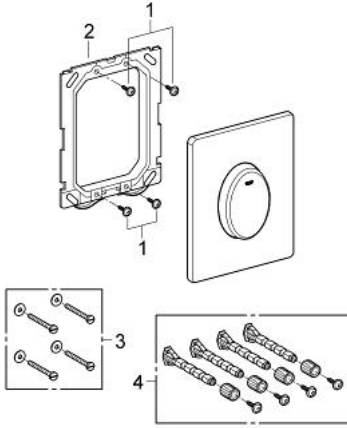

38 564 000 SKATE AIR KUMANDA PANELİ

ÜRÜN AÇIKLAMASI

- Renk: krom
- tek akım kumanda için
- pnömatik boşaltım valfi için
- dikey montaj
- 156 x 197 mm
- ABS malzeme
- GROHE LongLife kaplama
- GROHE EcoJoy daha az su tüketimi ve mükemmel akış teknolojisi

38 564 000 SKATE AIR KUMANDA PANELİ

YEDEK PARÇALAR, Nisan 2013 – now

1: Vida (Sipariş no. 6636200M)

2: Montaj çerçevesi (Sipariş no. 43207000)

3: Sabitleme seti (Sipariş no. 4308500M)*

4: Sabitleme seti (Sipariş no. 4215800M)*