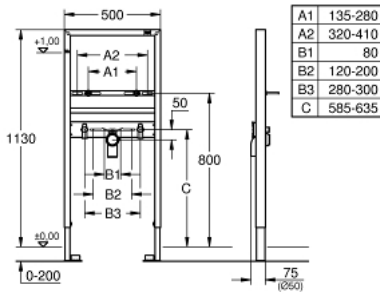

## 38 554 001 RAPİD SL LAVABOLAR İÇİN KURULUM SİSTEMİ

### ÜRÜN AÇIKLAMASI

- ses koruyucu özellikli
- 1.13 m montaj yüksekliği
- duvar üstü montajlar veya alçıpan uygulamalar için
- elektrostatik kaplamalı çelik çerçeve, kendinden destekli
- kuru kaplama için komple ön montajlı
- sabit bağlantılar ile
- TÜV onaylı
- seramik sabitleme parçaları ile lavabo sabitleme civataları M10
- değişken mesafeli sabitleme civataları
- çıkış dirseği Ø 50 mm
- conta Ø 32 mm
- 2 ses izolasyonlu batarya bağlantısı ½"
- duvara montaj için duvar destekleri (38 558 00M) ayrı sipariş edilir

## 38 554 001 RAPİD SL LAVABOLAR İÇİN KURULUM SİSTEMİ

**YEDEK PARÇALAR**, Ağustos 2008 – now

1: Batarya bağlantısı (Sipariş no. 42944000)

2: Dirsek 2" (Sipariş no. 42943000)

2.1: askı (Sipariş no. 42236000)