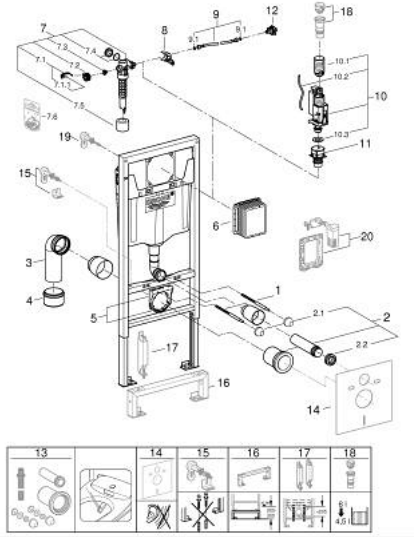

## 38 528 001 RAPİD SL GÖMME REZERVUAR, 1.13 M MONTAJ YÜKSEKLİĞİ

### ÜRÜN AÇIKLAMASI

- duvar üstü montajlar veya alçıpan uygulamalar için
- elektrostatik kaplamalı çelik çerçeve, kendinden destekli
- kuru kaplama için komple ön montajlı
- sabit bağlantılar ile
- TÜV onaylı
- 2 WC sabitleme civatası
- Küçük taşıyıcı alana (<205 mm) sahip WC seramikleri ek aksesuar gerektirir 38 779 000
- 180/230 mm mesafeli sabitleme civataları
- Çıkış çapı Ø 90 mm
- derinlik ayarlanabilir
- redüksiyon Ø 90/110 mm
- giriş ve çıkış bağlantı seti
- yıkama sistemi GD 2, olarak ayarlanabilir:
- fabrika ayarı 6l ve 3l
- 3 çalışma modlu pnömatik boşaltma valfi: çift akım, start/stop veya kesintisiz
- sol/sağ veya arkadan temiz su girişi
- düşük ses (grup I, Alman ses şartnamesine göre)
- terlemeye karşı izolasyonlu
- entegre ara musluk ve spiral hortum bağlantılı temiz su bağlantısı 1/2"
- yapım esnasında koruması dahil bakım şaftının montajı için alet gerekmemektedir
- dikey veya yatay kullanım
- duvara montaj için duvar destekleri (38 558 00M) ayrı sipariş edilir
- mini gömme rezervuar panellerinin montajı için revizyon shaftı 40 911 000 (ayrı olarak sipariş verilir)