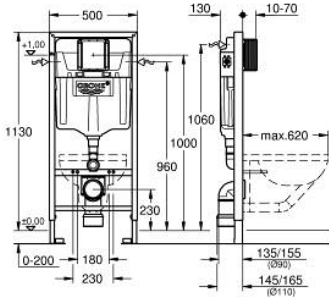

## 38 528 001 RAPİD SL GÖMME REZERVUAR, 1.13 M MONTAJ YÜKSEKLİĞİ

### ÜRÜN AÇIKLAMASI

- duvar üstü montajlar veya alçıpan uygulamalar için
- elektrostatik kaplamalı çelik çerçeve, kendinden destekli
- kuru kaplama için komple ön montajlı
- sabit bağlantılar ile
- TÜV onaylı
- 2 WC sabitleme civatası
- Küçük taşıyıcı alana (<205 mm) sahip WC seramikleri ek aksesuar gerektirir 38 779 000
- 180/230 mm mesafeli sabitleme civataları
- Çıkış çapı Ø 90 mm
- derinlik ayarlanabilir
- redüksiyon Ø 90/110 mm
- giriş ve çıkış bağlantı seti
- yıkama sistemi GD 2, olarak ayarlanabilir:
- fabrika ayarı 6l ve 3l
- 3 çalışma modlu pnömatik boşaltma valfi: çift akım, start/stop veya kesintisiz
- sol/sağ veya arkadan temiz su girişi
- düşük ses (grup I, Alman ses şartnamesine göre)
- terlemeye karşı izolasyonlu
- entegre ara musluk ve spiral hortum bağlantılı temiz su bağlantısı 1/2"
- yapım esnasında koruması dahil bakım şaftının montajı için alet gerekmemektedir
- dikey veya yatay kullanım
- duvara montaj için duvar destekleri (38 558 00M) ayrı sipariş edilir
- mini gömme rezervuar panellerinin montajı için revizyon shaftı 40 911 000 (ayrı olarak sipariş verilir)