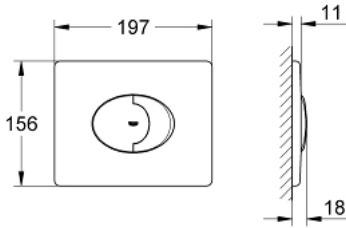

### ÜRÜN AÇIKLAMASI

- Renk: alp beyazı
- çift kademeli veya start/stop kumanda için
- AV1 pnömatik boşaltım valfi için
- yatay montaj
- ABS malzeme
- 156 x 197 mm
- Rapid SL ve Uniset GD 2 gömme rezervuarları ile uyumlu
- Rapid SLX ile kullanımı için 66 791 000 şaft sipariş edilmeli (ayrı satılır)