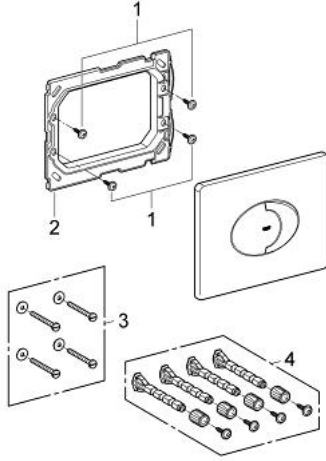

38 506 SH0 SKATE AIR KUMANDA PANELİ

YEDEK PARÇALAR, Nisan 2013 – now

1: Vida (Sipariş no. 6636200M)

2: Montaj çerçevesi (Sipariş no. 43207000)

3: Sabitleme seti (Sipariş no. 4308500M)*

4: Sabitleme seti (Sipariş no. 4215800M)*

*Özel aksesuarlar