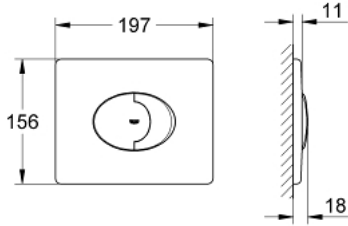

38 506 P00 SKATE AIR KUMANDA PANELİ

ÜRÜN AÇIKLAMASI

- Renk: mat krom
- çift kademeli veya start/stop kumanda için
- yatay montaj
- AV1 pnömatisik boşaltım valfi için
- 156 x 197 mm
- ABS malzeme
- GROHE LongLife kaplama
- Rapid SL ve Uniset GD 2 gömme rezervuarları ile uyumlu
- Rapid SLX ile kullanımı için 66 791 000 şaft sipariş edilmeli (ayrı satılır)

38 506 P00 SKATE AIR KUMANDA PANELİ

YEDEK PARÇALAR, Nisan 2013 – now

1: Vida (Sipariş no. 6636200M)

2: Montaj çerçevesi (Sipariş no. 43207000)

3: Sabitleme seti (Sipariş no. 4308500M)*

4: Sabitleme seti (Sipariş no. 4215800M)*