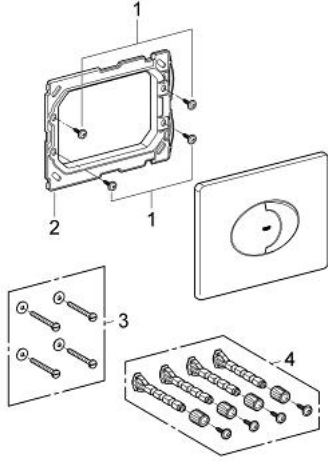

38 506 P00 SKATE AIR KUMANDA PANELİ

ÜRÜN AÇIKLAMASI

- Renk: mat krom
- çift kademeli veya start/stop kumanda için
- yatay montaj
- AV1 pnömatisik boşaltım valfi için
- 156 x 197 mm
- ABS malzeme
- GROHE LongLife kaplama
- Rapid SL ve Uniset GD 2 gömme rezervuarları ile uyumlu
- Rapid SLX ile kullanımı için 66 791 000 şaft sipariş edilmeli (ayrı satılır)

38 506 P00 SKATE AIR KUMANDA PANELİ

YEDEK PARÇALAR, Nisan 2013 – now

1: Vida (Sipariş no. 6636200M)

2: Montaj çerçevesi (Sipariş no. 43207000)

3: Sabitleme seti (Sipariş no. 4308500M)*

4: Sabitleme seti (Sipariş no. 4215800M)*