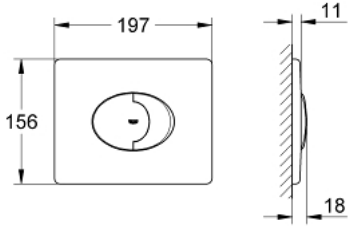

38 506 000 SKATE AIR KUMANDA PANELİ

ÜRÜN AÇIKLAMASI

- Renk: krom
- çift kademeli veya start/stop kumanda için
- AV1 pnömatik boşaltım valfi için
- yatay montaj
- 156 x 197 mm
- ABS malzeme
- GROHE LongLife kaplama
- Rapid SL ve Uniset GD 2 gömme rezervuarları ile uyumlu
- Rapid SLX ile kullanımı için 66 791 000 şaft sipariş edilmeli (ayrı satılır)