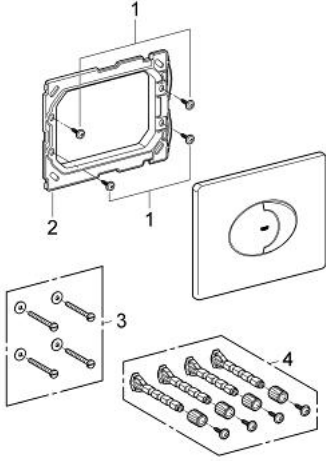

38 506 000 SKATE AIR KUMANDA PANELİ

ÜRÜN AÇIKLAMASI

- Renk: krom
- çift kademeli veya start/stop kumanda için
- AV1 pnömatik boşaltım valfi için
- yatay montaj
- 156 x 197 mm
- ABS malzeme
- GROHE LongLife kaplama
- Rapid SL ve Uniset GD 2 gömme rezervuarları ile uyumlu
- Rapid SLX ile kullanımı için 66 791 000 şaft sipariş edilmeli (ayrı satılır)

38 506 000 SKATE AIR KUMANDA PANELİ

YEDEK PARÇALAR, Nisan 2013 – now

1: Vida (Sipariş no. 6636200M)

2: Montaj çerçevesi (Sipariş no. 43207000)

3: Sabitleme seti (Sipariş no. 4308500M)*

4: Sabitleme seti (Sipariş no. 4215800M)*