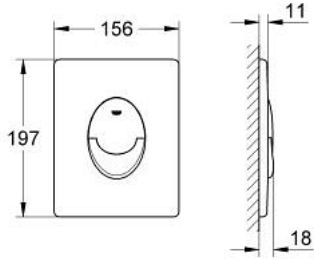

### ÜRÜN AÇIKLAMASI

- Renk: alp beyazı
- çift kademeli veya start/stop kumanda için
- AV1 pnömatik boşaltım valfi için
- dikey montaj
- 156 x 197 mm
- ABS malzeme
- GROHE LongLife kaplama
- anti-bacterial finish for increased hygiene
- Rapid SL ve Uniset GD 2 gömme rezervuarları ile uyumlu
- Rapid SLX ile kullanımı için 66 791 000 şaft sipariş edilmeli (ayrı satılır)