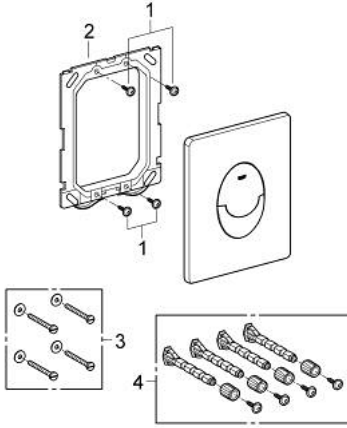

38 505 SHH SKATE AIR KUMANDA PANELİ

YEDEK PARÇALAR, Mayıs 2023 – now

1: Vida (Sipariş no. 6636200M)

2: Montaj çerçevesi (Sipariş no. 43207000)

3: Sabitleme seti (Sipariş no. 4308500M)*

4: Sabitleme seti (Sipariş no. 4215800M)*

*Özel aksesuarlar