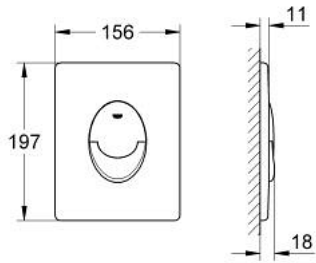

38 505 SH0 SKATE AIR KUMANDA PANELİ

ÜRÜN AÇIKLAMASI

- Renk: alp beyazı
- çift kademeli veya start/stop kumanda için
- AV1 pnömatik boşaltım valfi için
- dikey montaj
- 156 x 197 mm
- ABS malzeme
- GROHE LongLife kaplama
- Rapid SL ve Uniset GD 2 gömme rezervuarları ile uyumlu
- Rapid SLX ile kullanımı için 66 791 000 şaft sipariş edilmeli (ayrı satılır)