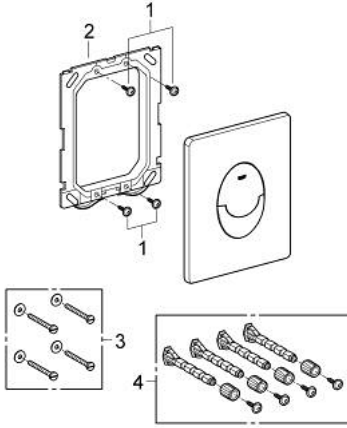

38 505 SH0 SKATE AIR KUMANDA PANELİ

ÜRÜN AÇIKLAMASI

- Renk: alp beyazı
- çift kademeli veya start/stop kumanda için
- AV1 pnömatik boşaltım valfi için
- dikey montaj
- 156 x 197 mm
- ABS malzeme
- GROHE LongLife kaplama
- Rapid SL ve Uniset GD 2 gömme rezervuarları ile uyumlu
- Rapid SLX ile kullanımı için 66 791 000 şaft sipariş edilmeli (ayrı satılır)

38 505 SH0 SKATE AIR KUMANDA PANELİ

YEDEK PARÇALAR, Mart 2013 – now

- 1: Vida (Sipariş no. 6636200M)
- 2: Montaj çerçevesi (Sipariş no. 43207000)
- 3: Sabitleme seti (Sipariş no. 4308500M)*
- 4: Sabitleme seti (Sipariş no. 4215800M)*