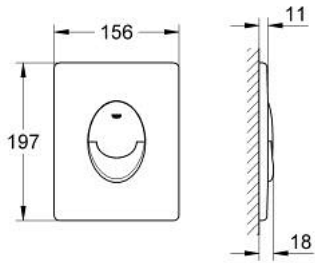

### ÜRÜN AÇIKLAMASI

- Renk: mat krom
- çift kademeli veya start/stop kumanda için
- AV1 pnömatik boşaltım valfi için
- dikey montaj
- 156 x 197 mm
- ABS malzeme
- GROHE LongLife kaplama
- Rapid SL ve Uniset GD 2 gömme rezervuarları ile uyumlu
- Rapid SLX ile kullanımı için 66 791 000 şaft sipariş edilmeli (ayrı satılır)