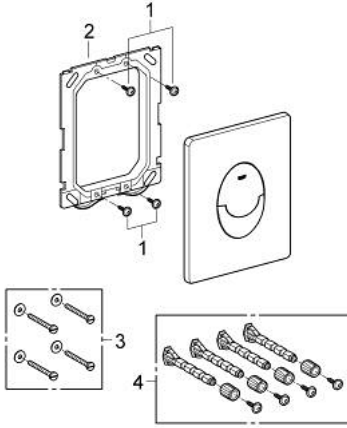

38 505 P00 SKATE AIR KUMANDA PANELİ

YEDEK PARÇALAR, Mart 2013 – now

- 1: Vida (Sipariş no. 6636200M)
- 2: Montaj çerçevesi (Sipariş no. 43207000)
- 3: Sabitleme seti (Sipariş no. 4308500M)*
- 4: Sabitleme seti (Sipariş no. 4215800M)*

*Özel aksesuarlar