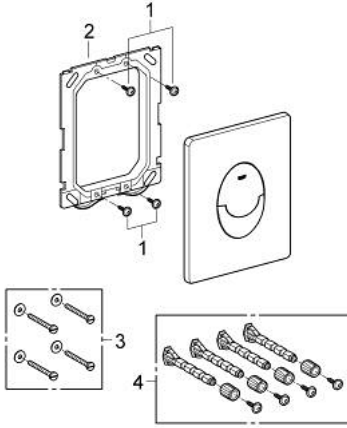

38 505 KV0 SKATE AIR KUMANDA PANELİ

ÜRÜN AÇIKLAMASI

- Renk: glossy black
- çift kademeli veya start/stop kumanda için
- AV1 pnömatik boşaltım valfi için
- dikey montaj
- 156 x 197 mm
- ABS malzeme
- GROHE LongLife kaplama
- Rapid SL ve Uniset GD 2 gömme rezervuarları ile uyumlu
- Rapid SLX ile kullanımı için 66 791 000 şaft sipariş edilmeli (ayrı satılır)

38 505 KV0 SKATE AIR KUMANDA PANELİ

YEDEK PARÇALAR, Mayıs 2021 – now

1: Vida (Sipariş no. 6636200M)

2: Montaj çerçevesi (Sipariş no. 43207000)

3: Sabitleme seti (Sipariş no. 4308500M)*

4: Sabitleme seti (Sipariş no. 4215800M)*