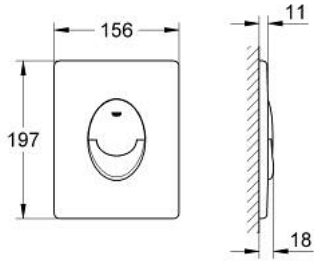

38 505 KV0 SKATE AIR KUMANDA PANELİ

ÜRÜN AÇIKLAMASI

- Renk: glossy black
- çift kademeli veya start/stop kumanda için
- AV1 pnömatik boşaltım valfi için
- dikey montaj
- 156 x 197 mm
- ABS malzeme
- GROHE LongLife kaplama
- Rapid SL ve Uniset GD 2 gömme rezervuarları ile uyumlu
- Rapid SLX ile kullanımı için 66 791 000 şaft sipariş edilmeli (ayrı satılır)