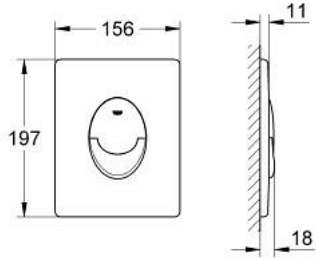

38 505 KF0 SKATE AIR KUMANDA PANELİ

ÜRÜN AÇIKLAMASI

- Renk: phantom black
- çift kademeli veya start/stop kumanda için
- pnömatik boşaltım valfi için
- dikey montaj
- 156 x 197 mm
- ABS malzeme
- Rapid SL ve Uniset GD 2 gömme rezervuarları ile uyumlu
- Rapid SLX ile kullanımı için 66 791 000 şaft sipariş edilmeli (ayrı satılır)