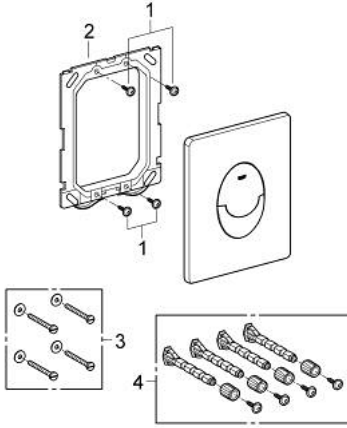

38 505 KF0 SKATE AIR KUMANDA PANELİ

ÜRÜN AÇIKLAMASI

- Renk: phantom black
- çift kademeli veya start/stop kumanda için
- pnömatik boşaltım valfi için
- dikey montaj
- 156 x 197 mm
- ABS malzeme
- Rapid SL ve Uniset GD 2 gömme rezervuarları ile uyumlu
- Rapid SLX ile kullanımı için 66 791 000 şaft sipariş edilmeli (ayrı satılır)

38 505 KF0 SKATE AIR KUMANDA PANELİ

YEDEK PARÇALAR, Nisan 2022 – now

1: Vida (Sipariş no. 6636200M)

2: Montaj çerçevesi (Sipariş no. 43207000)

3: Sabitleme seti (Sipariş no. 4308500M)*

4: Sabitleme seti (Sipariş no. 4215800M)*