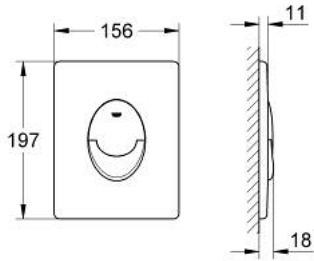

38 505 000 SKATE AIR KUMANDA PANELİ

ÜRÜN AÇIKLAMASI

- Renk: krom
- çift kademeli veya start/stop kumanda için
- AV1 pnömatik boşaltım valfi için
- dikey montaj
- 156 x 197 mm
- ABS malzeme
- GROHE LongLife kaplama
- GROHE EcoJoy daha az su tüketimi ve mükemmel akış teknolojisi
- Rapid SL ve Uniset GD 2 gömme rezervuarları ile uyumlu
- Rapid SLX ile kullanımı için 66 791 000 şaft sipariş edilmeli (ayrı satılır)