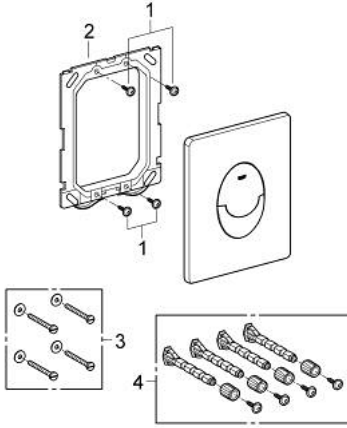

38 505 000 SKATE AIR KUMANDA PANELİ

ÜRÜN AÇIKLAMASI

- Renk: krom
- çift kademeli veya start/stop kumanda için
- AV1 pnömatik boşaltım valfi için
- dikey montaj
- 156 x 197 mm
- ABS malzeme
- GROHE LongLife kaplama
- GROHE EcoJoy daha az su tüketimi ve mükemmel akış teknolojisi
- Rapid SL ve Uniset GD 2 gömme rezervuarları ile uyumlu
- Rapid SLX ile kullanımı için 66 791 000 şaft sipariş edilmeli (ayrı satılır)

38 505 000 SKATE AIR KUMANDA PANELİ

YEDEK PARÇALAR, Mart 2013 – now

- 1: Vida (Sipariş no. 6636200M)
- 2: Montaj çerçevesi (Sipariş no. 43207000)
- 3: Sabitleme seti (Sipariş no. 4308500M)*
- 4: Sabitleme seti (Sipariş no. 4215800M)*