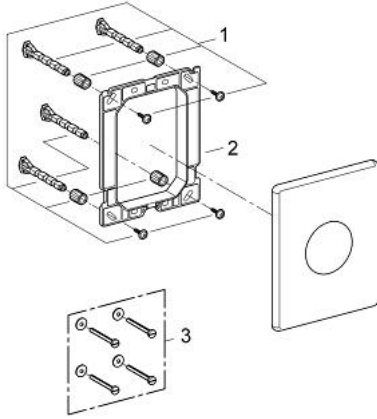

38 445 SD0 SKATE KUMANDA PANELİ, PASLANMAZ ÇELİK

ÜRÜN AÇIKLAMASI

- Renk: paslanmaz çelik
- dikey montaj
- 156 x 197 mm
- butona basarak çalıştırma
- ABS sabitleme çerçevesi
- gizli sabitleme vidası

38 445 SD0 SKATE KUMANDA PANELİ, PASLANMAZ ÇELİK

YEDEK PARÇALAR, Ocak 2002 – now

1: Sabitleme seti (Sipariş no. 4215800M)

2: Montaj çerçevesi (Sipariş no. 42736000)

3: Sabitleme seti (Sipariş no. 43095000)*

*Özel aksesuarlar