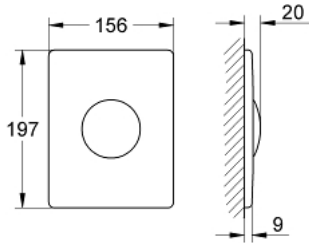

38 445 SD0 SKATE KUMANDA PANELİ, PASLANMAZ ÇELİK

ÜRÜN AÇIKLAMASI

- Renk: paslanmaz çelik
- dikey montaj
- 156 x 197 mm
- butona basarak çalıştırma
- ABS sabitleme çerçevesi
- gizli sabitleme vidası

38 445 SD0 SKATE KUMANDA PANELİ, PASLANMAZ ÇELİK