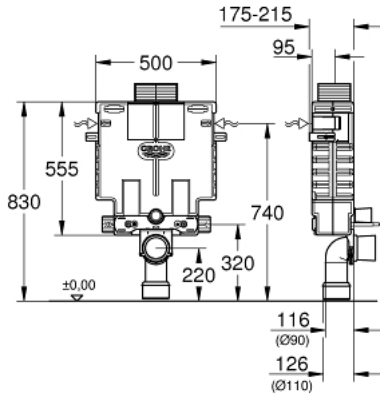

## 38 415 001 UNİSET GÖMME REZERVUAR, 0.82 M MONTAJ YÜKSEKLİĞİ

### ÜRÜN AÇIKLAMASI

- Gömme rezervuar pnömatik
- önden veya üstten kumanda
- duvar içi ses izolasyonlu EPS modülü,
- modüler sabitleme için ray adaptörleri
- tekli montaj için sabitleme aksesuarları ile duvar sürgüsü
- 2 WC sabitleme civatası
- 180/230 mm mesafeli sabitleme civataları
- Çıkış çapı Ø 90 mm
- derinlik ayarlanabilir
- giriş ve çıkış bağlantı seti
- gömme rezervuar olarak ayarlanılabilir, aşağıdaki özellikleri içerir:
- 3 çalışma modlu pnömatik boşaltma valfi: çift akım, start/stop veya kesintisiz
- Sol/sağ veya üstten temiz su girişi
- düşük ses (grup I, Alman ses şartnamesine göre)
- terlemeye karşı izolasyonlu
- ½" temiz su bağlantısı
- ara musluk ½"
- kısaltılabilir bakım şaftı, yapım aşamasında koruma dahil
- 40 899 000 ek aksesuar ile akıllı klozet i&ccedil;in hazırlık ekipmanı
- küçük gömme rezervuarı kumanda paneli montajı için revizyon şaftı 40 950 000 (ayrı sipariş edilir)