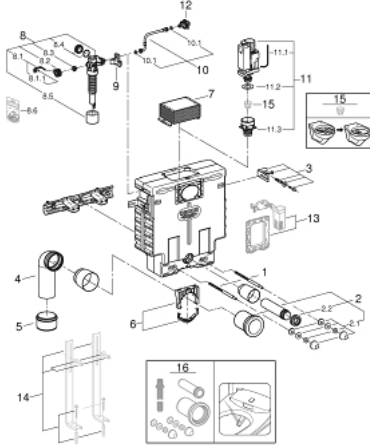

## 38 415 001 UNİSET GÖMME REZERVUAR, 0.82 M MONTAJ YÜKSEKLİĞİ

### ÜRÜN AÇIKLAMASI

- Gömme rezervuar pnömatik
- önden veya üstten kumanda
- duvar içi ses izolasyonlu EPS modülü,
- modüler sabitleme için ray adaptörleri
- tekli montaj için sabitleme aksesuarları ile duvar sürgüsü
- 2 WC sabitleme civatası
- 180/230 mm mesafeli sabitleme civataları
- Çıkış çapı Ø 90 mm
- derinlik ayarlanabilir
- giriş ve çıkış bağlantı seti
- gömme rezervuar olarak ayarlanılabilir, aşağıdaki özellikleri içerir:
- 3 çalışma modlu pnömatik boşaltma valfi: çift akım, start/stop veya kesintisiz
- Sol/sağ veya üstten temiz su girişi
- düşük ses (grup I, Alman ses şartnamesine göre)
- terlemeye karşı izolasyonlu
- ½" temiz su bağlantısı
- ara musluk ½"
- kısaltılabilir bakım şaftı, yapım aşamasında koruma dahil
- 40 899 000 ek aksesuar ile akıllı klozet i&ccedil;in hazırlık ekipmanı
- küçük gömme rezervuarı kumanda paneli montajı için revizyon şaftı 40 950 000 (ayrı sipariş edilir)