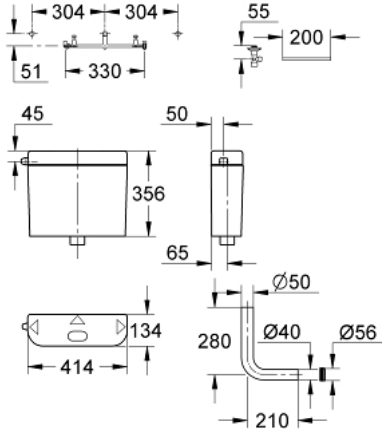

38 372 SH0 KLOZET İÇİN REZERVUAR

ÜRÜN AÇIKLAMASI

- Renk: alp beyazı
- 6-9 l ayarlanabilir
- duvar dışı montaj
- durdurulabilir yıkama döngüsü
- Gizli yıkama (temiz su) borusu bağlantısı
- Servo kumanda
- Düşük seviye
- ABS malzeme
- düşük ses (grup I, Alman ses şartnamesine göre)
- terlemeye karşı izolasyonlu
- ara musluk ½"
- bakır boru
- montaj şablonu
- yıkama (temiz su) borusu dirseği
- klozet temiz su bağlantısı