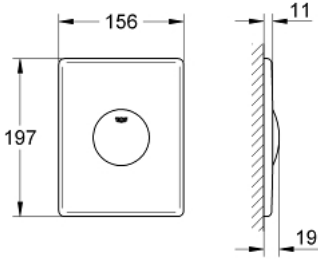

37 547 P00 SKATE KUMANDA PANELİ

ÜRÜN AÇIKLAMASI

- Renk: mat krom
- dikey montaj
- 156 x 197 mm
- manuel kullanım
- butona basarak çalıştırma
- GROHE LongLife kaplama

37 547 P00 SKATE KUMANDA PANELİ

YEDEK PARÇALAR, Mart 2013 – now