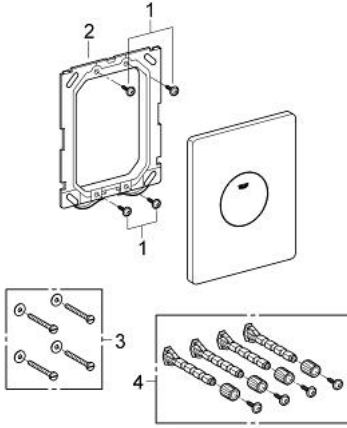

37 547 P00 SKATE KUMANDA PANELİ

ÜRÜN AÇIKLAMASI

- Renk: mat krom
- dikey montaj
- 156 x 197 mm
- manuel kullanım
- butona basarak çalıştırma
- GROHE LongLife kaplama

37 547 P00 SKATE KUMANDA PANELİ

YEDEK PARÇALAR, Mart 2013 – now