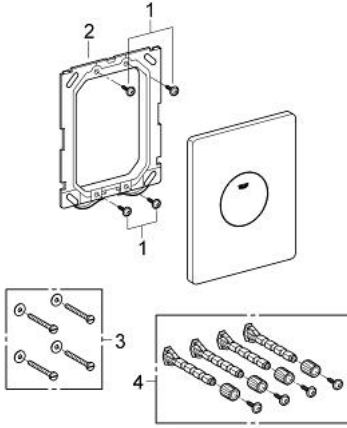

37 547 000 SKATE KUMANDA PANELİ

YEDEK PARÇALAR, Mart 2013 – now

1: Vida (Sipariş no. 6636200M)

2: Montaj çerçevesi (Sipariş no. 43207000)

3: Sabitleme seti (Sipariş no. 4308500M)*

4: Sabitleme seti (Sipariş no. 4215800M)*

*Özel aksesuarlar