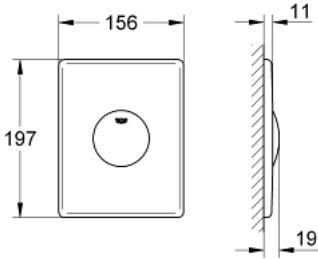

### ÜRÜN AÇIKLAMASI

- Renk: krom
- dikey montaj
- 156 x 197 mm
- manuel kullanım
- butona basarak çalıştırma
- ABS malzeme
- GROHE LongLife kaplama