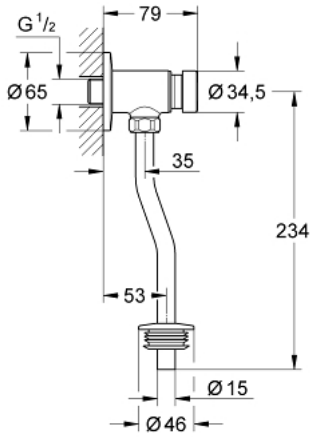

37 396 000 **BASMALI PİSUAR YIKAMA VALFİ**

**ÜRÜN AÇIKLAMASI**

- Renk: krom
- ½"
- piriç
- GROHE LongLife kaplama
- rozet

## 37 396 000 **BASMALI PİSUAR YIKAMA VALFİ**

**YEDEK PARÇALAR**, Mart 2012 – now

1: Kartuş (Sipariş no. 42434000)

1.1: Conta kiti (Sipariş no. 4271500M)

1.2: Halkalar (Sipariş no. 4282000M)