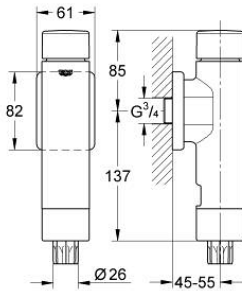

37 349 000 RONDO A.S. KLOZET İÇİN YIKAMA VALFİ

ÜRÜN AÇIKLAMASI

- Renk: krom
- 3/4"
- piriç
- entegre stop valfi
- GROHE LongLife kaplama
- boşaltma klozetleri ve aşağı yönlü klozetler için
- kontrol başlığı ve plastik boşaltma borusu bağlantısı
- akış oranı ayarı ile
- 6-9 l ayarlanabilir
- rozet ile birlikte
- akış basıncı minimum 1.2 bar
- maksimum çalışma basıncı 5 bar
- düşük ses (grup I, Alman ses şartnamesine göre)

37 349 000 RONDO A.S. KLOZET İÇİN YIKAMA VALFİ

YEDEK PARÇALAR, Eylül 2018 – now

- 1: Basma butonu (Sipariş no. 66738000)
 - 2: Kumanda ünitesi (Sipariş no. 42348000)
 - 3: Piston (Sipariş no. 43451000)
 - 3.1: Kol (Sipariş no. 4376900M)
 - 4: Kısmi valfi memesi (Sipariş no. 43407000)
 - 5: Rozet (Sipariş no. 66739000)
 - 6: Bosaltım kolu (Sipariş no. 43342000)
 - 7: Kısmi valfi anahtarı (Sipariş no. 43781000)
 - 8: Conta seti (Sipariş no. 43740000)*
- *Özel aksesuarlar