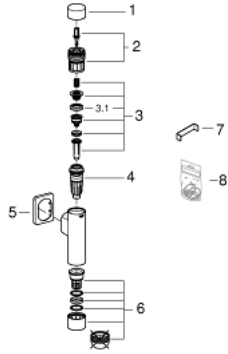

37 349 000 RONDO A.S. KLOZET İÇİN YIKAMA VALFİ

ÜRÜN AÇIKLAMASI

- Renk: krom
- 3/4"
- piriç
- entegre stop valfi
- GROHE LongLife kaplama
- boşaltma klozetleri ve aşağı yönlü klozetler için
- kontrol başlığı ve plastik boşaltma borusu bağlantısı
- akış oranı ayarı ile
- 6-9 l ayarlanabilir
- rozet ile birlikte
- akış basıncı minimum 1.2 bar
- maksimum çalışma basıncı 5 bar
- düşük ses (grup I, Alman ses şartnamesine göre)

37 349 000 RONDO A.S. KLOZET İÇİN YIKAMA VALFİ

YEDEK PARÇALAR, Eylül 2018 – now

- 1: Basma butonu (Sipariş no. 66738000)
 - 2: Kumanda ünitesi (Sipariş no. 42348000)
 - 3: Piston (Sipariş no. 43451000)
 - 3.1: Kol (Sipariş no. 4376900M)
 - 4: Kısmi valfi memesi (Sipariş no. 43407000)
 - 5: Rozet (Sipariş no. 66739000)
 - 6: Bosaltım kolu (Sipariş no. 43342000)
 - 7: Kısmi valfi anahtarı (Sipariş no. 43781000)
 - 8: Conta seti (Sipariş no. 43740000)*
- *Özel aksesuarlar