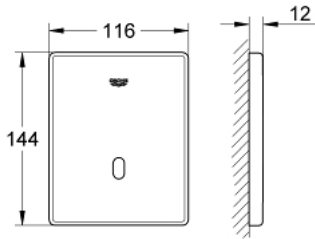

37 324 001 TECTRON SKATE FOTOSELLİ PİSUAR KUMANDA PANELİ

ÜRÜN AÇIKLAMASI

- Renk: krom
- çift yönlü fotoselli sensör ile izleme, yapılandırma ve servis iletişimi
- 6V lityum pil, tip CR-P2
- pil ömrü: yaklaşık 7 yıl (günlük 150 kullanım için)
- GROHE LongLife kaplama
- filtreli ve solenoid valfli kartuş
- ön kapak 116 x 144 mm
- akış basıncı minimum 0.5 bar
- maksimum çalışma basıncı 10 bar
- çok aşamalı pil durum göstergesi
- 7 önceden ayarlanmış program
- otomatik yıkama
- temizleme modu
- ön yıkama açık/kapalı
- uzaktan kumanda 36 407 ile ek özellikler ve detaylı ayarlar
- manuel veya kumanda ile ayarlanabilir akış miktarı
- son montaj için dış set
- Rapido U veya Rapido UMB için
- CE onaylı

37 324 001 TECTRON SKATE FOTOSELLİ PİSUAR KUMANDA PANELİ

YEDEK PARÇALAR, Mart 2016 – now

- 1: top plate (Sipariş no. 42452000)
 - 2: PİL yuvası (Sipariş no. 42393000)
 - 2.1: PİL (Sipariş no. 42886000)
 - 3: Montaj çerçevesi (Sipariş no. 66845000)
 - 4: Vida (Sipariş no. 6636200M)
 - 5: Solenoid valf (Sipariş no. 66859000)
 - 6: Kumanda (Sipariş no. 36407001)*
- *Özel aksesuarlar