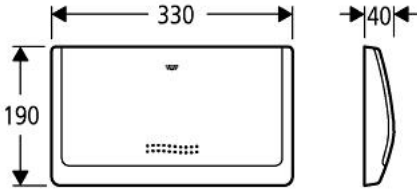

37 053 SH0 CLASSIC KUMANDA PANELİ

ÜRÜN AÇIKLAMASI

- Renk: alp beyazı
- 330 x 190 mm
- ABS malzeme
- GROHE LongLife kaplama

37 053 SH0 CLASSIC KUMANDA PANELİ

YEDEK PARÇALAR, Ocak 1995 – now

1: Montaj çerçevesi (Sipariş no. 43199000)