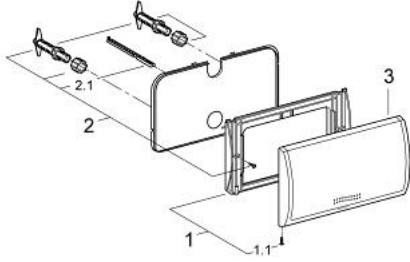

37 053 SH0 CLASSIC KUMANDA PANELİ

ÜRÜN AÇIKLAMASI

- Renk: alp beyazı
- 330 x 190 mm
- ABS malzeme
- GROHE LongLife kaplama

37 053 SH0 CLASSIC KUMANDA PANELİ

YEDEK PARÇALAR, Ocak 1995 – now

1: Montaj çerçevesi (Sipariş no. 43199000)

1.1: Vida, 2 adet. (Sipariş no. 4302900M)

2: Kumanda (Sipariş no. 43520000)

2.1: Kumanda civatası (Sipariş no. 43546000)

3: Kumanda paneli ve çerçeve (Sipariş no. 42259000)

3: Kumanda paneli ve çerçeve (Sipariş no. 42259P00)

3: Kumanda paneli ve çerçeve (Sipariş no. 42259SH0)