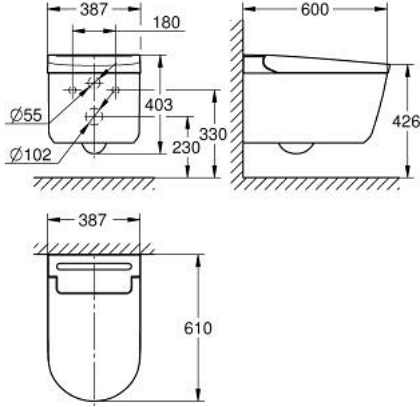

36 508 SH0 GROHE SENSIA PRO AKILLI KLOZET SİSTEMİ

ÜRÜN AÇIKLAMASI

- Renk: alp beyazı
- GROHE HygieneClean GROHE antibakteriyel sırlama ve Aquaceramics teknolojisi ile yapışmayan seramik kaplamalı ürün
- GROHE Power Flush: GROHE Triple Vortex etkisiz jet yıkama teknolojisi ile sınırsız temizlik
- GROHE SkinClean:
- 2 adet ayarlanabilir akış kolu (1 adet normal akış, 1 adet bayan akışı)
- bayanlara özel akış için ayrı su yolu
- salınımlı akış(ileri ve geri otomatik hareket eder)
- ayarlanabilir akış yoğunluğu
- duş çıkışındaki su deliklerine temiz su ile otomatik ön yıkama ve kullanım sonrası yıkama yapılır
- Entegre su ısıtıcısı sınırsız sıcak su sağlıyor
- Ayarlanabilir sıcaklık
- ayarlanabilir sıcaklık özelliği ile ılık hava kurutucu
- kireç çözme fonksiyonu
- PP WC seat and lid with automatic opening/close function
- pyro electric sensor for user detection
- klozet içi ve dışı gece aydınlatması
- gizli su tedariki ve güç kaynağı bağlantıları
- Duvardan askılı manuel uzaktan kumanda
- gömme rezervuar için su tedarik bağlantısı
- nominal voltaj 220-240 V AC
- ana frekans 50 - 60 Hz
- Koruma tipi IPX4
- EN1717 ile uyumlu
- CE onaylı