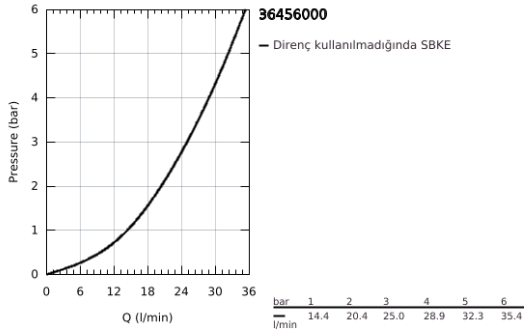

36 456 000 EUROSMART COSMOPOLITAN E SPECIAL <P>INFRA-RED ELECTRONIC FOR CONCEALED SHOWER THERMOSTAT</P>

ÜRÜN AÇIKLAMASI

- Renk: krom
- çift yönlü fotoselli sensör ile izleme, yapılandırma ve servis iletişimi
- for concealed installation box 36 458 000 and 36 459 000
- ergonomik kumanda kolu
- GROHE LongLife kaplama
- GROHE SafetyPlus
- 35°C-43°C arası ayarlanabilir sıcaklık sınırlayıcı volan
- full unmixed hot or cold water in extreme handle position for legionella sampling
- 7 önceden ayarlanmış program
- otomatik yıkama
- termal dezenfekte özelliği
- temizleme modu
- uzaktan kumanda 36 407 ile ek özellikler ve detaylı ayarlar
- CE onaylı

36 456 000 **EUROSMART COSMOPOLITAN E SPECIAL <P>INFRA-RED ELECTRONIC FOR
CONCEALED SHOWER THERMOSTAT</P>**

YEDEK PARÇALAR, Nisan 2018 – now

- 1: Montaj çerçevesi (Sipariş no. 42419000)
- 2: Elektronik (Sipariş no. 42597000)
- 3: sıcaklık kontrolü kolu (Sipariş no. 49124000)
- 4: Uzatma-seti 27,5 mm (Sipariş no. 47780000)*