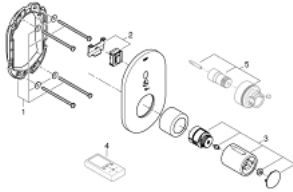

36 456 000 EUROSMART COSMOPOLITAN E SPECIAL <P>INFRA-RED ELECTRONIC FOR CONCEALED SHOWER THERMOSTAT</P>

ÜRÜN AÇIKLAMASI

- Renk: krom
- çift yönlü fotoselli sensör ile izleme, yapılandırma ve servis iletişimi
- for concealed installation box 36 458 000 and 36 459 000
- ergonomik kumanda kolu
- GROHE LongLife kaplama
- GROHE SafetyPlus
- 35°C-43°C arası ayarlanabilir sıcaklık sınırlayıcı volan
- full unmixed hot or cold water in extreme handle position for legionella sampling
- 7 önceden ayarlanmış program
- otomatik yıkama
- termal dezenfekte özelliği
- temizleme modu
- uzaktan kumanda 36 407 ile ek özellikler ve detaylı ayarlar
- CE onaylı

36 456 000 **EUROSMART COSMOPOLITAN E SPECIAL <P>INFRA-RED ELECTRONIC FOR
CONCEALED SHOWER THERMOSTAT</P>**

YEDEK PARÇALAR, Nisan 2018 – now

- 1: Montaj çerçevesi (Sipariş no. 42419000)
- 2: Elektronik (Sipariş no. 42597000)
- 3: sıcaklık kontrolü kolu (Sipariş no. 49124000)
- 4: Uzatma-seti 27,5 mm (Sipariş no. 47780000)*