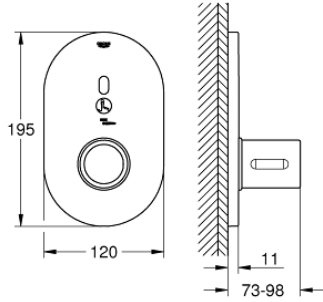

36 456 000 EUROSMART COSMOPOLITAN E SPECIAL <P>INFRA-RED ELECTRONIC FOR CONCEALED SHOWER THERMOSTAT</P>

ÜRÜN AÇIKLAMASI

- Renk: krom
- çift yönlü fotoselli sensör ile izleme, yapılandırma ve servis iletişimi
- for concealed installation box 36 458 000 and 36 459 000
- ergonomik kumanda kolu
- GROHE LongLife kaplama
- GROHE SafetyPlus
- 35°C-43°C arası ayarlanabilir sıcaklık sınırlayıcı volan
- full unmixed hot or cold water in extreme handle position for legionella sampling
- 7 önceden ayarlanmış program
- otomatik yıkama
- termal dezenfekte özelliği
- temizleme modu
- uzaktan kumanda 36 407 ile ek özellikler ve detaylı ayarlar
- CE onaylı

36 456 000 **EUROSMART COSMOPOLITAN E SPECIAL <P>INFRA-RED ELECTRONIC FOR
CONCEALED SHOWER THERMOSTAT</P>**

YEDEK PARÇALAR, Nisan 2018 – now

- 1: Montaj çerçevesi (Sipariş no. 42419000)
- 2: Elektronik (Sipariş no. 42597000)
- 3: sıcaklık kontrolü kolu (Sipariş no. 49124000)
- 4: Uzatma-seti 27,5 mm (Sipariş no. 47780000)*