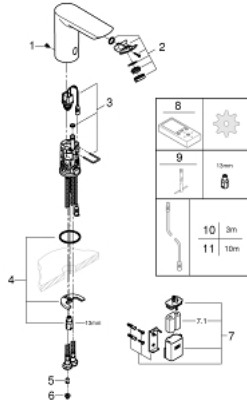

36 452 000 BAU COSMOPOLİTAN E FOTOSELLİ LAVABO BATARYASI, TEK SU GİRİŞLİ

ÜRÜN AÇIKLAMASI

- Renk: krom
- çift yönlü fotoselli sensör ile izleme, yapılandırma ve servis iletişimi
- yalnız soğuk veya mix su ile çalışır
- 6V lityum pil, tip CR-P2
- pil ömrü: yaklaşık 7 yıl (günlük 150 kullanım için)
- GROHE LongLife kaplama
- GROHE EcoJoy daha az su tüketimi ve mükemmel akış teknolojisi
- maximum flow rate (at 3 bar): 5 l/min
- izole edilmiş iç su yolları- kurşun ve nikel içermez
- body made of composite polymer
- spiral bağlantı hortumu
- entegre filtre
- entegreli solenoid valf ile
- harici batarya
- hızlı montaj sistemi
- çok aşamalı pil durum göstergesi
- 7 önceden ayarlanmış program
- otomatik yıkama
- termal dezenfekte özelliği
- temizleme modu
- uzaktan kumanda 36 407 ile ek özellikler ve detaylı ayarlar
- CE onaylı
- type of protection faucet IP 59

36 452 000 BAU COSMOPOLİTAN E FOTOSELLİ LAVABO BATARYASI, TEK SU GİRİŞLİ

YEDEK PARÇALAR, Mayıs 2020 – now

- 1: Vidalar (Sipariş no. 4283100M)
 - 2: Perlatör (Sipariş no. 42582000)
 - 3: Solenoid valf (Sipariş no. 42479000)
 - 4: Vida bağlantılı montaj (Sipariş no. 46249000)
 - 5: Çek-valf (Sipariş no. 4257200M)
 - 6: Filtre (Sipariş no. 4241300M)
 - 7: Pil yuvası (Sipariş no. 42393000)
 - 7.1: Pil (Sipariş no. 42886000)
 - 8: Kumanda (Sipariş no. 36407001)*
 - 9: İngiliz anahtarı (Sipariş no. 19017000)*
 - 10: Güç kaynağı için uzatma kablosu (Sipariş no. 36340000)*
 - 11: Güç kaynağı için uzatma kablosu (Sipariş no. 36341000)*
- *Özel aksesuarlar