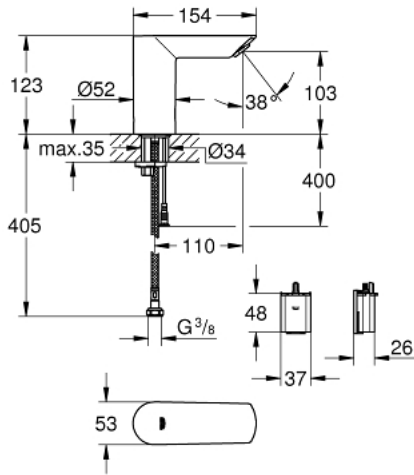

36 452 000 BAU COSMOPOLİTAN E FOTOSELLİ LAVABO BATARYASI, TEK SU GİRİŞLİ

ÜRÜN AÇIKLAMASI

- Renk: krom
- çift yönlü fotoselli sensör ile izleme, yapılandırma ve servis iletişimi
- yalnız soğuk veya mix su ile çalışır
- 6V lityum pil, tip CR-P2
- pil ömrü: yaklaşık 7 yıl (günlük 150 kullanım için)
- GROHE LongLife kaplama
- GROHE EcoJoy daha az su tüketimi ve mükemmel akış teknolojisi
- maximum flow rate (at 3 bar): 5 l/min
- izole edilmiş iç su yolları- kurşun ve nikel içermez
- body made of composite polymer
- spiral bağlantı hortumu
- entegre filtre
- entegreli solenoid valf ile
- harici batarya
- hızlı montaj sistemi
- çok aşamalı pil durum göstergesi
- 7 önceden ayarlanmış program
- otomatik yıkama
- termal dezenfekte özelliği
- temizleme modu
- uzaktan kumanda 36 407 ile ek özellikler ve detaylı ayarlar
- CE onaylı
- type of protection faucet IP 59

36 452 000 BAU COSMOPOLİTAN E FOTOSELLİ LAVABO BATARYASI, TEK SU GİRİŞLİ

YEDEK PARÇALAR, Mayıs 2020 – now

- 1: Vidalar (Sipariş no. 4283100M)
 - 2: Perlatör (Sipariş no. 42582000)
 - 3: Solenoid valf (Sipariş no. 42479000)
 - 4: Vida bağlantılı montaj (Sipariş no. 46249000)
 - 5: Çek-valf (Sipariş no. 4257200M)
 - 6: Filtre (Sipariş no. 4241300M)
 - 7: Pil yuvası (Sipariş no. 42393000)
 - 7.1: Pil (Sipariş no. 42886000)
 - 8: Kumanda (Sipariş no. 36407001)*
 - 9: İngiliz anahtarı (Sipariş no. 19017000)*
 - 10: Güç kaynağı için uzatma kablosu (Sipariş no. 36340000)*
 - 11: Güç kaynağı için uzatma kablosu (Sipariş no. 36341000)*
- *Özel aksesuarlar