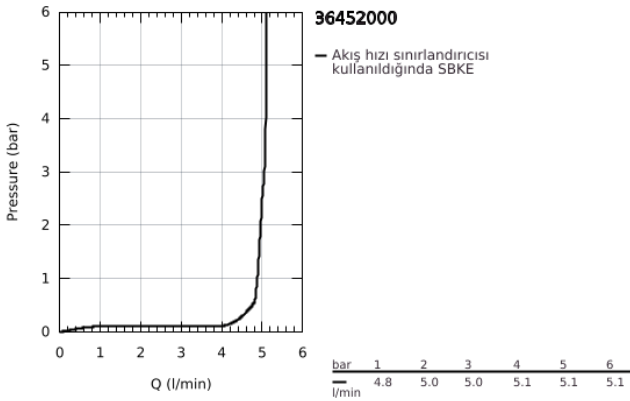

36 452 000 BAU COSMOPOLİTAN E FOTOSELLİ LAVABO BATARYASI, TEK SU GİRİŞLİ

ÜRÜN AÇIKLAMASI

- Renk: krom
- çift yönlü fotoselli sensör ile izleme, yapılandırma ve servis iletişimi
- yalnız soğuk veya mix su ile çalışır
- 6V lityum pil, tip CR-P2
- pil ömrü: yaklaşık 7 yıl (günlük 150 kullanım için)
- GROHE LongLife kaplama
- GROHE EcoJoy daha az su tüketimi ve mükemmel akış teknolojisi
- maximum flow rate (at 3 bar): 5 l/min
- izole edilmiş iç su yolları- kurşun ve nikel içermez
- body made of composite polymer
- spiral bağlantı hortumu
- entegre filtre
- entegreli solenoid valf ile
- harici batarya
- hızlı montaj sistemi
- çok aşamalı pil durum göstergesi
- 7 önceden ayarlanmış program
- otomatik yıkama
- termal dezenfekte özelliği
- temizleme modu
- uzaktan kumanda 36 407 ile ek özellikler ve detaylı ayarlar
- CE onaylı
- type of protection faucet IP 59