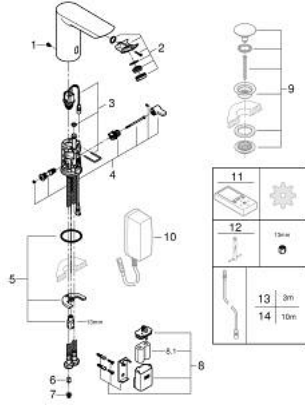

36 451 000 BAU COSMOPOLİTAN E FOTOSELLİ LAVABO BATARYASI 1/2", ÇİFT SU GİRİŞLİ AYARLANABİLİR SICAKLIK SINIRLAYICISI İLE

YEDEK PARÇALAR, Nisan 2023 – now

- 1: Vidalar (Sipariş no. 4283100M)
 - 2: Perlatör (Sipariş no. 42582000)
 - 3: Solenoid valf (Sipariş no. 42479000)
 - 4: Kumanda kolu (Sipariş no. 42581000)
 - 5: Vida bağlantılı montaj (Sipariş no. 46249000)
 - 6: Çek-valf (Sipariş no. 4257200M)
 - 7: Filtre (Sipariş no. 4241300M)
 - 8: Pül yuvası (Sipariş no. 42393000)
 - 8.1: Pül (Sipariş no. 42886000)
 - 9: Bas-aç gider seti (Sipariş no. 65807000)*
 - 10: Eurosmart Csm Fot. Lav.Bat. Fiş adaptörü (Sipariş no. 42388000)*
 - 11: Kumanda (Sipariş no. 36407001)*
 - 12: İngiliz anahtarı (Sipariş no. 19017000)*
 - 13: Güç kaynağı için uzatma kablosu (Sipariş no. 36340000)*
 - 14: Güç kaynağı için uzatma kablosu (Sipariş no. 36341000)*
- *Özel aksesuarlar