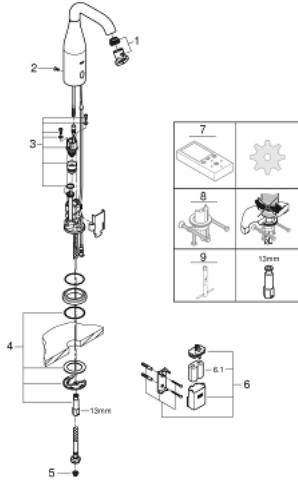

36 446 000 ESSENCE E FOTOSELLİ LAVABO BATARYASI, TEK SU GİRİŞLİ

ÜRÜN AÇIKLAMASI

- Renk: krom
- çift yönlü fotoselli sensör ile izleme, yapılandırma ve servis iletişimi
- yalnız soğuk veya mix su ile çalışır
- 6V lityum pil, tip CR-P2
- pil ömrü: yaklaşık 7 yıl (günlük 150 kullanım için)
- GROHE LongLife kaplama
- GROHE EcoJoy daha az su tüketimi ve mükemmel akış teknolojisi
- maximum flow rate (at 3 bar): 5 l/min
- ayarlanabilir hareket eksenleri 0° / 150° / 360°
- lamine sprey regülatörü
- spiral bağlantı hortumu
- entegre filtre
- entegreli solenoid valf ile
- harici batarya
- hızlı montaj sistemi
- çok aşamalı pil durum göstergesi
- 7 önceden ayarlanmış program
- otomatik yıkama
- termal dezenfekte özelliği
- temizleme modu
- uzaktan kumanda 36 407 ile ek özellikler ve detaylı ayarlar
- CE onaylı
- IP 59K koruma tipi batarya

36 446 000 ESSENCE E FOTOSELLİ LAVABO BATARYASI, TEK SU GİRİŞLİ

YEDEK PARÇALAR, Eylül 2016 – now

- 1: Akış sınırlayıcı (Sipariş no. 48376000)
 - 2: Vidalar (Sipariş no. 4283100M)
 - 3: Solenoid valf (Sipariş no. 42479000)
 - 4: Eurosmart Cosmo Fot.Lav.Bat. montaj kiti (Sipariş no. 42400000)
 - 5: Filtre (Sipariş no. 4241300M)
 - 6: Pil yuvası (Sipariş no. 42393000)
 - 6.1: Pil (Sipariş no. 42886000)
 - 7: Kumanda (Sipariş no. 36407001)*
 - 8: Döndürme kilidi (Sipariş no. 36276000)*
 - 9: İngiliz anahtarı (Sipariş no. 19017000)*
- *Özel aksesuarlar