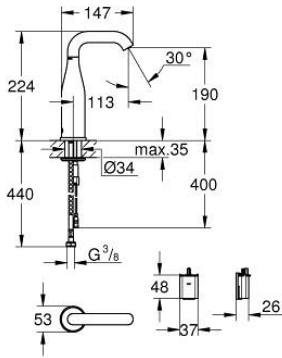

36 446 000 ESSENCE E FOTOSELLİ LAVABO BATARYASI, TEK SU GİRİŞLİ

ÜRÜN AÇIKLAMASI

- Renk: krom
- çift yönlü fotoselli sensör ile izleme, yapılandırma ve servis iletişimi
- yalnız soğuk veya mix su ile çalışır
- 6V lityum pil, tip CR-P2
- pil ömrü: yaklaşık 7 yıl (günlük 150 kullanım için)
- GROHE LongLife kaplama
- GROHE EcoJoy daha az su tüketimi ve mükemmel akış teknolojisi
- maximum flow rate (at 3 bar): 5 l/min
- ayarlanabilir hareket eksenleri 0° / 150° / 360°
- lamine sprey regülatörü
- spiral bağlantı hortumu
- entegre filtre
- entegreli solenoid valf ile
- harici batarya
- hızlı montaj sistemi
- çok aşamalı pil durum göstergesi
- 7 önceden ayarlanmış program
- otomatik yıkama
- termal dezenfekte özelliği
- temizleme modu
- uzaktan kumanda 36 407 ile ek özellikler ve detaylı ayarlar
- CE onaylı
- IP 59K koruma tipi batarya

36 446 000 ESSENCE E FOTOSELLİ LAVABO BATARYASI, TEK SU GİRİŞLİ

YEDEK PARÇALAR, Eylül 2016 – now

- 1: Akış sınırlayıcı (Sipariş no. 48376000)
 - 2: Vidalar (Sipariş no. 4283100M)
 - 3: Solenoid valf (Sipariş no. 42479000)
 - 4: Eurosmart Cosmo Fot.Lav.Bat. montaj kiti (Sipariş no. 42400000)
 - 5: Filtre (Sipariş no. 4241300M)
 - 6: Pil yuvası (Sipariş no. 42393000)
 - 6.1: Pil (Sipariş no. 42886000)
 - 7: Kumanda (Sipariş no. 36407001)*
 - 8: Döndürme kilidi (Sipariş no. 36276000)*
 - 9: İngiliz anahtarı (Sipariş no. 19017000)*
- *Özel aksesuarlar