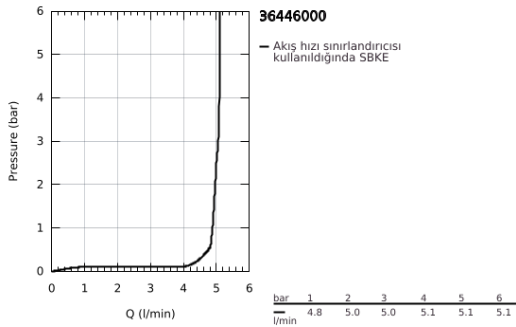

36 446 000 ESSENCE E FOTOSELLİ LAVABO BATARYASI, TEK SU GİRİŞLİ

ÜRÜN AÇIKLAMASI

- Renk: krom
- çift yönlü fotoselli sensör ile izleme, yapılandırma ve servis iletişimi
- yalnız soğuk veya mix su ile çalışır
- 6V lityum pil, tip CR-P2
- pil ömrü: yaklaşık 7 yıl (günlük 150 kullanım için)
- GROHE LongLife kaplama
- GROHE EcoJoy daha az su tüketimi ve mükemmel akış teknolojisi
- maximum flow rate (at 3 bar): 5 l/min
- ayarlanabilir hareket eksenleri 0° / 150° / 360°
- lamine sprey regülatörü
- spiral bağlantı hortumu
- entegre filtre
- entegreli solenoid valf ile
- harici batarya
- hızlı montaj sistemi
- çok aşamalı pil durum göstergesi
- 7 önceden ayarlanmış program
- otomatik yıkama
- termal dezenfekte özelliği
- temizleme modu
- uzaktan kumanda 36 407 ile ek özellikler ve detaylı ayarlar
- CE onaylı
- IP 59K koruma tipi batarya