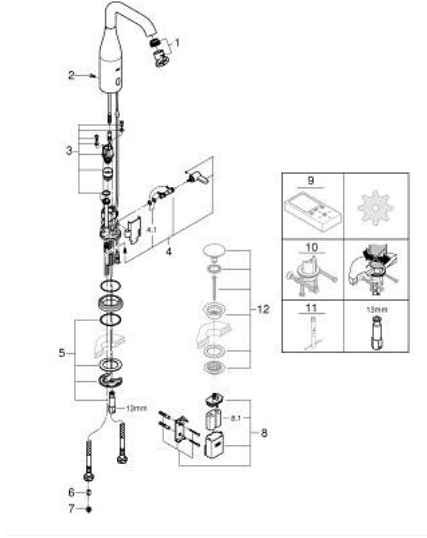

36 445 000 ESSENCE E FOTOSELLİ LAVABO BATARYASI, 1/2", ÇİFT SU GİRİŞLİ AYARLANABİLİR SICAKLIK SINIRLAYICISI

YEDEK PARÇALAR, Nisan 2023 – now

- 1: Akış sınırlayıcı (Sipariş no. 48376000)
 - 2: Vidalar (Sipariş no. 4283100M)
 - 3: Solenoid valf (Sipariş no. 42479000)
 - 4: karıştırma kumandası (Sipariş no. 42401000)
 - 4.1: contalı rondela (Sipariş no. 4284000M)
 - 5: Eurosmart Cosmo Fot.Lav.Bat. montaj kiti (Sipariş no. 42400000)
 - 6: Çek-valf (Sipariş no. 4257200M)
 - 7: Filtre (Sipariş no. 4241300M)
 - 8: Pil yuvası (Sipariş no. 42393000)
 - 8.1: Pil (Sipariş no. 42886000)
 - 9: Kumanda (Sipariş no. 36407001)*
 - 10: Döndürme kilidi (Sipariş no. 36276000)*
 - 11: İngiliz anahtarı (Sipariş no. 19017000)*
 - 12: Bas-aç gider seti (Sipariş no. 65807000)*
- *Özel aksesuarlar