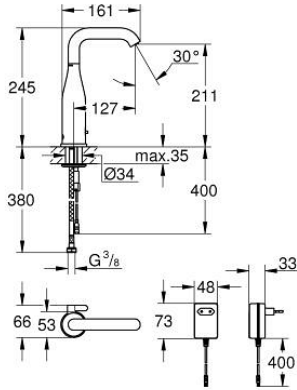

36 444 000 ESSENCE E FOTOSELLİ LAVABO BATARYASI, 1/2", ÇİFT SU GİRİŞLİ AYARLANABİLİR SICAKLIK SINIRLAYICISI

ÜRÜN AÇIKLAMASI

- Renk: krom
- çift yönlü fotoselli sensör ile izleme, yapılandırma ve servis iletişimi
- transformatör fiş, 100-230 V AC, 50-60 Hz, 6 V DC ile
- GROHE LongLife kaplama
- ayarlanabilir hareket eksenleri 0° / 150° / 360°
- GROHE EcoJoy daha az su tüketimi ve mükemmel akış teknolojisi
- maximum flow rate (at 3 bar): 5 l/min
- spiral bağlantı hortumları
- çek valf
- entegre filtre
- entegreli solenoid valf ile
- hızlı montaj sistemi
- 7 önceden ayarlanmış program
- otomatik yıkama
- termal dezenfekte özelliği
- temizleme modu
- uzaktan kumanda 36 407 ile ek özellikler ve detaylı ayarlar
- CE onaylı
- IP 59K koruma tipi batarya

36 444 000 ESSENCE E FOTOSELLİ LAVABO BATARYASI, 1/2", ÇİFT SU GİRİŞLİ AYARLANABİLİR SICAKLIK SINIRLAYICISI

YEDEK PARÇALAR, Nisan 2023 – now

- 1: Akış sınırlayıcı (Sipariş no. 48376000)
- 2: Vidalar (Sipariş no. 4283100M)
- 3: Solenoid valf (Sipariş no. 42479000)
- 4: karıştırma kumandası (Sipariş no. 42401000)
- 4.1: contalı rondela (Sipariş no. 4284000M)
- 5: Eurosmart Cosmo Fot.Lav.Bat. montaj kiti (Sipariş no. 42400000)
- 6: Çek-valf (Sipariş no. 4257200M)
- 7: Filtre (Sipariş no. 4241300M)
- 8: Eurosmart Csm Fot. Lav.Bat. Fiş adaptörü (Sipariş no. 42388000)
- 9: Kumanda (Sipariş no. 36407001)*
- 10: Döndürme kilidi (Sipariş no. 36276000)*
- 11: İngiliz anahtarı (Sipariş no. 19017000)*
- 12: Güç kaynağı (Sipariş no. 36338000)*
- 13: Güç kaynağı için uzatma kablosu (Sipariş no. 36340000)*
- 14: Güç kaynağı için uzatma kablosu (Sipariş no. 36341000)*
- 15: Bas-aç gider seti (Sipariş no. 65807000)*