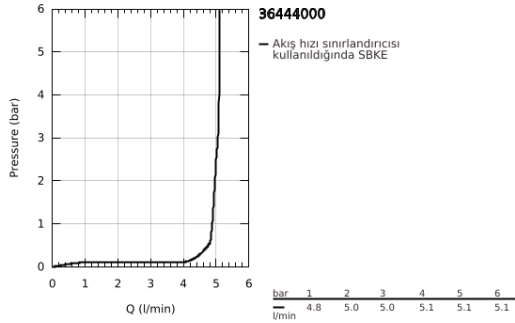

36 444 000 ESSENCE E FOTOSELLİ LAVABO BATARYASI, 1/2", ÇİFT SU GİRİŞLİ AYARLANABİLİR SICAKLIK SINIRLAYICISI

ÜRÜN AÇIKLAMASI

- Renk: krom
- çift yönlü fotoselli sensör ile izleme, yapılandırma ve servis iletişimi
- transformatör fiş, 100-230 V AC, 50-60 Hz, 6 V DC ile
- GROHE LongLife kaplama
- ayarlanabilir hareket eksenleri 0° / 150° / 360°
- GROHE EcoJoy daha az su tüketimi ve mükemmel akış teknolojisi
- maximum flow rate (at 3 bar): 5 l/min
- spiral bağlantı hortumları
- çek valf
- entegre filtre
- entegreli solenoid valf ile
- hızlı montaj sistemi
- 7 önceden ayarlanmış program
- otomatik yıkama
- termal dezenfekte özelliği
- temizleme modu
- uzaktan kumanda 36 407 ile ek özellikler ve detaylı ayarlar
- CE onaylı
- IP 59K koruma tipi batarya