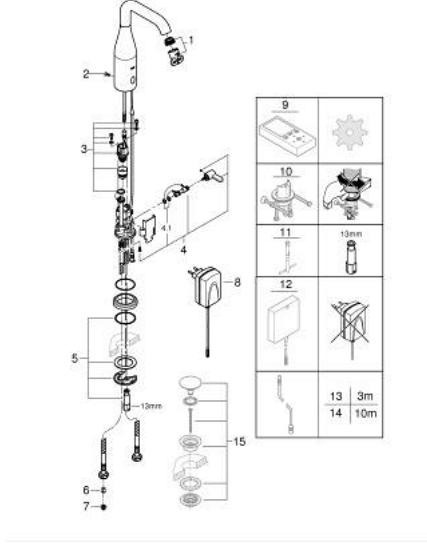

36 444 000 ESSENCE E FOTOSELLİ LAVABO BATARYASI, 1/2", ÇİFT SU GİRİŞLİ AYARLANABİLİR SICAKLIK SINIRLAYICISI

ÜRÜN AÇIKLAMASI

- Renk: krom
- çift yönlü fotoselli sensör ile izleme, yapılandırma ve servis iletişimi
- transformatör fiş, 100-230 V AC, 50-60 Hz, 6 V DC ile
- GROHE LongLife kaplama
- ayarlanabilir hareket eksenleri 0° / 150° / 360°
- GROHE EcoJoy daha az su tüketimi ve mükemmel akış teknolojisi
- maximum flow rate (at 3 bar): 5 l/min
- spiral bağlantı hortumları
- çek valf
- entegre filtre
- entegreli solenoid valf ile
- hızlı montaj sistemi
- 7 önceden ayarlanmış program
- otomatik yıkama
- termal dezenfekte özelliği
- temizleme modu
- uzaktan kumanda 36 407 ile ek özellikler ve detaylı ayarlar
- CE onaylı
- IP 59K koruma tipi batarya

36 444 000 ESSENCE E FOTOSELLİ LAVABO BATARYASI, 1/2", ÇİFT SU GİRİŞLİ AYARLANABİLİR SICAKLIK SINIRLAYICISI

YEDEK PARÇALAR, Nisan 2023 – now

- 1: Akış sınırlayıcı (Sipariş no. 48376000)
- 2: Vidalar (Sipariş no. 4283100M)
- 3: Solenoid valf (Sipariş no. 42479000)
- 4: karıştırma kumandası (Sipariş no. 42401000)
- 4.1: contalı rondela (Sipariş no. 4284000M)
- 5: Eurosmart Cosmo Fot.Lav.Bat. montaj kiti (Sipariş no. 42400000)
- 6: Çek-valf (Sipariş no. 4257200M)
- 7: Filtre (Sipariş no. 4241300M)
- 8: Eurosmart Csm Fot. Lav.Bat. Fiş adaptörü (Sipariş no. 42388000)
- 9: Kumanda (Sipariş no. 36407001)*
- 10: Döndürme kilidi (Sipariş no. 36276000)*
- 11: İngiliz anahtarı (Sipariş no. 19017000)*
- 12: Güç kaynağı (Sipariş no. 36338000)*
- 13: Güç kaynağı için uzatma kablosu (Sipariş no. 36340000)*
- 14: Güç kaynağı için uzatma kablosu (Sipariş no. 36341000)*
- 15: Bas-aç gider seti (Sipariş no. 65807000)*