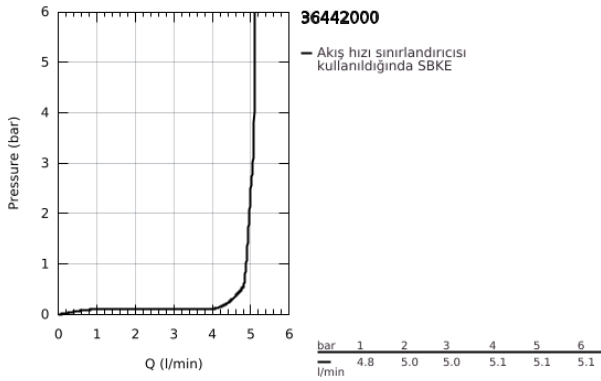

36 442 000 EURO CUBE E ANKASTRE FOTOSELLİ LAVABO BATARYASI, TEK SU GİRİŞLİ

ÜRÜN AÇIKLAMASI

- Renk: krom
- çift yönlü fotoselli sensör ile izleme, yapılandırma ve servis iletişimi
- yalnız soğuk veya mix su ile çalışır
- transformatör 100-230 V AC, 50-60 Hz, 6 V DC
- GROHE EcoJoy daha az su tüketimi ve mükemmel akış teknolojisi
- maximum flow rate (at 3 bar): 5 l/min
- lamine sprey regülatörü
- 7 önceden ayarlanmış program
- otomatik yıkama
- termal dezenfekte özelliği
- temizleme modu
- uzaktan kumanda 36 407 ile ek özellikler ve detaylı ayarlar
- Rapid SL 38 748 002 veya 36 264 001 iç gövde ile uyumlu
- CE onaylı