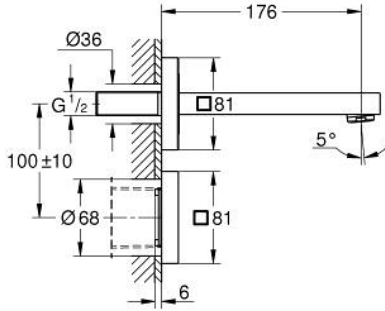

36 442 000 EURO CUBE E ANKASTRE FOTOSELLİ LAVABO BATARYASI, TEK SU GİRİŞLİ

ÜRÜN AÇIKLAMASI

- Renk: krom
- çift yönlü fotoselli sensör ile izleme, yapılandırma ve servis iletişimi
- yalnız soğuk veya mix su ile çalışır
- transformatör 100-230 V AC, 50-60 Hz, 6 V DC
- GROHE EcoJoy daha az su tüketimi ve mükemmel akış teknolojisi
- maximum flow rate (at 3 bar): 5 l/min
- lamine sprey regülatörü
- 7 önceden ayarlanmış program
- otomatik yıkama
- termal dezenfekte özelliği
- temizleme modu
- uzaktan kumanda 36 407 ile ek özellikler ve detaylı ayarlar
- Rapid SL 38 748 002 veya 36 264 001 iç gövde ile uyumlu
- CE onaylı

36 442 000 EUROCUBE E ANKASTRE FOTOSELLİ LAVABO BATARYASI, TEK SU GİRİŞLİ

YEDEK PARÇALAR, Eylül 2016 – now

- 1: Perlatör (Sipariş no. 48159000)
- 2: Elektronik (Sipariş no. 42484000)
- 3: Solenoid valf (Sipariş no. 42740000)
- 4: Güç Kaynağı Değiştirici (Sipariş no. 42470000)
- 5: Kumanda (Sipariş no. 36407001)*