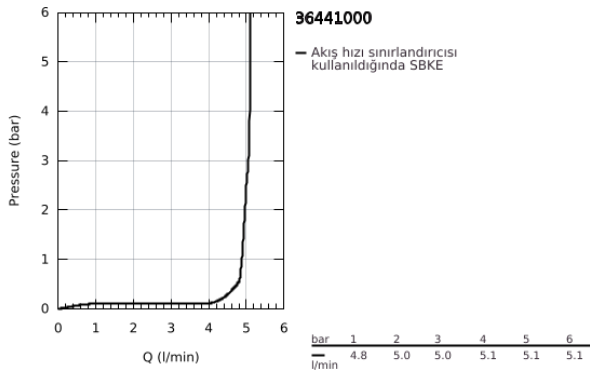

## 36 441 000 EUROUCUBE E FOTOSELLİ LAVABO BATARYASI, 1/2", ÇİFT SU GİRİŞLİ AYARLANABİLİR SICAKLIK SINIRLAYICISI

### ÜRÜN AÇIKLAMASI

- Renk: krom
- çift yönlü fotoselli sensör ile izleme, yapılandırma ve servis iletişimi
- 6V lityum pil, tip CR-P2
- pil ömrü: yaklaşık 7 yıl (günlük 150 kullanım için)
- GROHE LongLife kaplama
- GROHE EcoJoy daha az su tüketimi ve mükemmel akış teknolojisi
- maximum flow rate (at 3 bar): 5 l/min
- lamine sprey regülatörü
- spiral bağlantı hortumları
- çek valf
- entegre filtre
- entegreli solenoid valf ile
- harici batarya
- hızlı montaj sistemi
- çok aşamalı pil durum göstergesi
- 7 önceden ayarlanmış program
- otomatik yıkama
- termal dezenfekte özelliği
- temizleme modu
- uzaktan kumanda 36 407 ile ek özellikler ve detaylı ayarlar
- CE onaylı
- IP 59K koruma tipi batarya