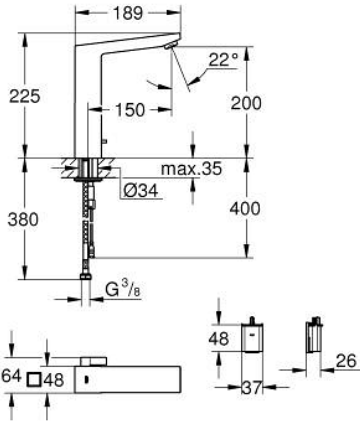

## 36 441 000 EUROUCUBE E FOTOSELLİ LAVABO BATARYASI, 1/2", ÇİFT SU GİRİŞLİ AYARLANABİLİR SICAKLIK SINIRLAYICISI

### ÜRÜN AÇIKLAMASI

- Renk: krom
- çift yönlü fotoselli sensör ile izleme, yapılandırma ve servis iletişimi
- 6V lityum pil, tip CR-P2
- pil ömrü: yaklaşık 7 yıl (günlük 150 kullanım için)
- GROHE LongLife kaplama
- GROHE EcoJoy daha az su tüketimi ve mükemmel akış teknolojisi
- maximum flow rate (at 3 bar): 5 l/min
- lamine sprey regülatörü
- spiral bağlantı hortumları
- çek valf
- entegre filtre
- entegreli solenoid valf ile
- harici batarya
- hızlı montaj sistemi
- çok aşamalı pil durum göstergesi
- 7 önceden ayarlanmış program
- otomatik yıkama
- termal dezenfekte özelliği
- temizleme modu
- uzaktan kumanda 36 407 ile ek özellikler ve detaylı ayarlar
- CE onaylı
- IP 59K koruma tipi batarya