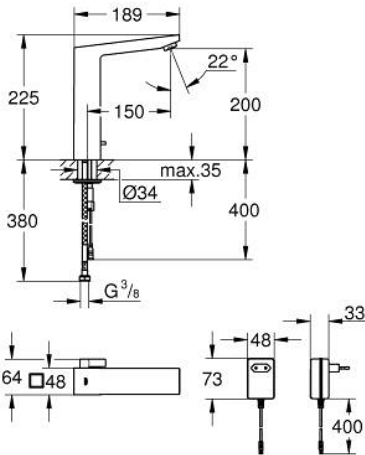

## 36 440 000 EUROUCUBE E FOTOSELLİ LAVABO BATARYASI, 1/2", ÇİFT SU GİRİŞLİ AYARLANABİLİR SICAKLIK SINIRLAYICISI

### ÜRÜN AÇIKLAMASI

- Renk: krom
- çift yönlü fotoselli sensör ile izleme, yapılandırma ve servis iletişimi
- transformatör fiş, 100-230 V AC, 50-60 Hz, 6 V DC ile
- GROHE LongLife kaplama
- GROHE EcoJoy daha az su tüketimi ve mükemmel akış teknolojisi
- maximum flow rate (at 3 bar): 5 l/min
- lamine sprey regülatörü
- spiral bağlantı hortumları
- çek valf
- entegre filtre
- entegreli solenoid valf ile
- hızlı montaj sistemi
- 7 önceden ayarlanmış program
- otomatik yıkama
- termal dezenfekte özelliği
- temizleme modu
- uzaktan kumanda 36 407 ile ek özellikler ve detaylı ayarlar
- CE onaylı
- IP 59K koruma tipi batarya