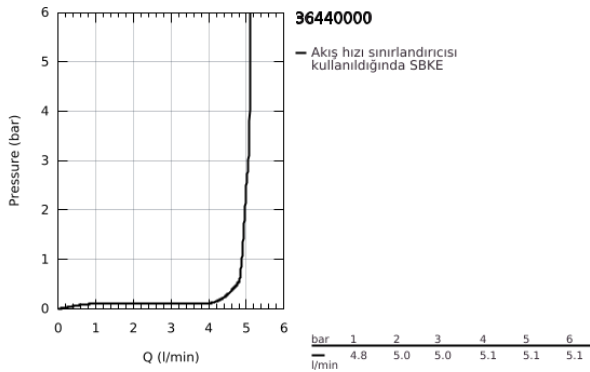

## 36 440 000 EUROUCUBE E FOTOSELLİ LAVABO BATARYASI, 1/2", ÇİFT SU GİRİŞLİ AYARLANABİLİR SICAKLIK SINIRLAYICISI

### ÜRÜN AÇIKLAMASI

- Renk: krom
- çift yönlü fotoselli sensör ile izleme, yapılandırma ve servis iletişimi
- transformatör fiş, 100-230 V AC, 50-60 Hz, 6 V DC ile
- GROHE LongLife kaplama
- GROHE EcoJoy daha az su tüketimi ve mükemmel akış teknolojisi
- maximum flow rate (at 3 bar): 5 l/min
- lamine sprey regülatörü
- spiral bağlantı hortumları
- çek valf
- entegre filtre
- entegreli solenoid valf ile
- hızlı montaj sistemi
- 7 önceden ayarlanmış program
- otomatik yıkama
- termal dezenfekte özelliği
- temizleme modu
- uzaktan kumanda 36 407 ile ek özellikler ve detaylı ayarlar
- CE onaylı
- IP 59K koruma tipi batarya