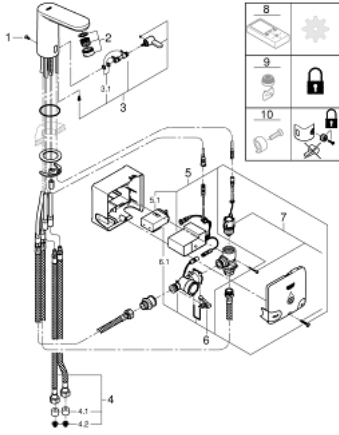

36 386 001 EUROSMART COSMOPOLİTAN E POWERBOX

ÜRÜN AÇIKLAMASI

- Renk: krom
- infra-red elektronik basin mixer with mixing device and adjustable temperature limiter
- çift yönlü fotoselli sensör ile izleme, yapılandırma ve servis iletişimi
- Powerbox güç üreticili sistem
- GROHE LongLife kaplama
- GROHE EcoJoy daha az su tüketimi ve mükemmel akış teknolojisi
- maximum flow rate (at 3 bar): 5.5 l/min
- tüm bağlantı kabloları dahil
- çek valf
- entegre filtre
- hızlı montaj sistemi
- su türbinli güç jeneratörü
- dahili enerji tasarruf ünitesi
- 60 sn./24 sa. kullanımda kapatma, 260 sn./sa. kapatma
- ek olarak yedekleme fonksiyonu
- 7 önceden ayarlanmış program
- otomatik yıkama
- termal dezenfekte özelliği
- temizleme modu
- uzaktan kumanda 36 407 ile ek özellikler ve detaylı ayarlar
- CE onaylı

36 386 001 EUROSMART COSMOPOLİTAN E POWERBOX

YEDEK PARÇALAR, Mart 2021 – now

- 1: Vidalar (Sipariş no. 4283100M)
 - 2: Perlatör (Sipariş no. 42832000)
 - 3: karıştırma kumandası (Sipariş no. 42401000)
 - 4: Bağlantı hortumu (Sipariş no. 42403000)
 - 4.1: Çek-valf (Sipariş no. 4240400M)
 - 4.2: Filtre (Sipariş no. 4241300M)
 - 5: Elektronik (Sipariş no. 42458000)
 - 5.1: Pil yuvası (Sipariş no. 42393000)
 - 6: jeneratör (Sipariş no. 42457000)
 - 6.1: Pil yuvası (Sipariş no. 42393000)
 - 7: Solenoid valf (Sipariş no. 42456000)
 - 8: Kumanda (Sipariş no. 36407001)*
 - 9: Perlatör (Sipariş no. 36133000)*
 - 10: Gizli kelebek (Sipariş no. 42408000)*
- *Özel aksesuarlar