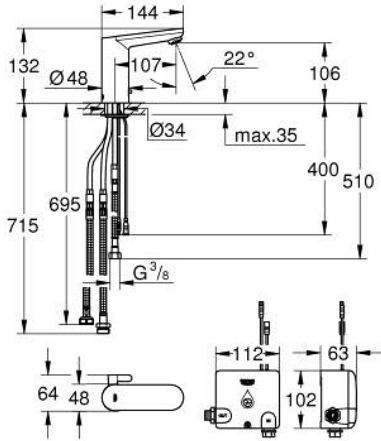

36 386 001 EUROSMART COSMOPOLİTAN E POWERBOX

ÜRÜN AÇIKLAMASI

- Renk: krom
- infra-red elektronik basin mixer with mixing device and adjustable temperature limiter
- çift yönlü fotoselli sensör ile izleme, yapılandırma ve servis iletişimi
- Powerbox güç üreticili sistem
- GROHE LongLife kaplama
- GROHE EcoJoy daha az su tüketimi ve mükemmel akış teknolojisi
- maximum flow rate (at 3 bar): 5.5 l/min
- tüm bağlantı kabloları dahil
- çek valf
- entegre filtre
- hızlı montaj sistemi
- su türbinli güç jeneratörü
- dahili enerji tasarruf ünitesi
- 60 sn./24 sa. kullanımda kapatma, 260 sn./sa. kapatma
- ek olarak yedekleme fonksiyonu
- 7 önceden ayarlanmış program
- otomatik yıkama
- termal dezenfekte özelliği
- temizleme modu
- uzaktan kumanda 36 407 ile ek özellikler ve detaylı ayarlar
- CE onaylı

36 386 001 EUROSMART COSMOPOLİTAN E POWERBOX

YEDEK PARÇALAR, Mart 2021 – now

- 1: Vidalar (Sipariş no. 4283100M)
 - 2: Perlatör (Sipariş no. 42832000)
 - 3: karıştırma kumandası (Sipariş no. 42401000)
 - 4: Bağlantı hortumu (Sipariş no. 42403000)
 - 4.1: Çek-valf (Sipariş no. 4240400M)
 - 4.2: Filtre (Sipariş no. 4241300M)
 - 5: Elektronik (Sipariş no. 42458000)
 - 5.1: Pil yuvası (Sipariş no. 42393000)
 - 6: jeneratör (Sipariş no. 42457000)
 - 6.1: Pil yuvası (Sipariş no. 42393000)
 - 7: Solenoid valf (Sipariş no. 42456000)
 - 8: Kumanda (Sipariş no. 36407001)*
 - 9: Perlatör (Sipariş no. 36133000)*
 - 10: Gizli kelebek (Sipariş no. 42408000)*
- *Özel aksesuarlar