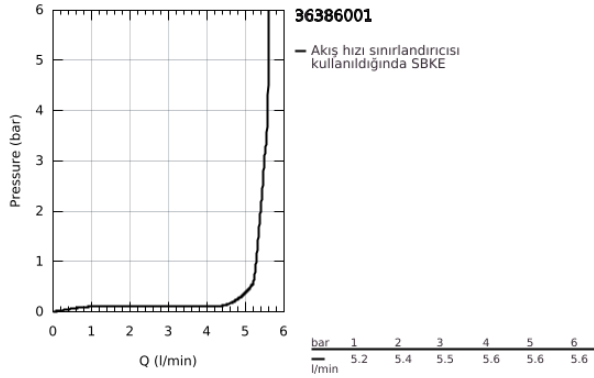

36 386 001 EUROSMART COSMOPOLİTAN E POWERBOX

ÜRÜN AÇIKLAMASI

- Renk: krom
- infra-red elektronik basin mixer with mixing device and adjustable temperature limiter
- çift yönlü fotoselli sensör ile izleme, yapılandırma ve servis iletişimi
- Powerbox güç üreticili sistem
- GROHE LongLife kaplama
- GROHE EcoJoy daha az su tüketimi ve mükemmel akış teknolojisi
- maximum flow rate (at 3 bar): 5.5 l/min
- tüm bağlantı kabloları dahil
- çek valf
- entegre filtre
- hızlı montaj sistemi
- su türbinli güç jeneratörü
- dahili enerji tasarruf ünitesi
- 60 sn./24 sa. kullanımda kapatma, 260 sn./sa. kapatma
- ek olarak yedekleme fonksiyonu
- 7 önceden ayarlanmış program
- otomatik yıkama
- termal dezenfekte özelliği
- temizleme modu
- uzaktan kumanda 36 407 ile ek özellikler ve detaylı ayarlar
- CE onaylı