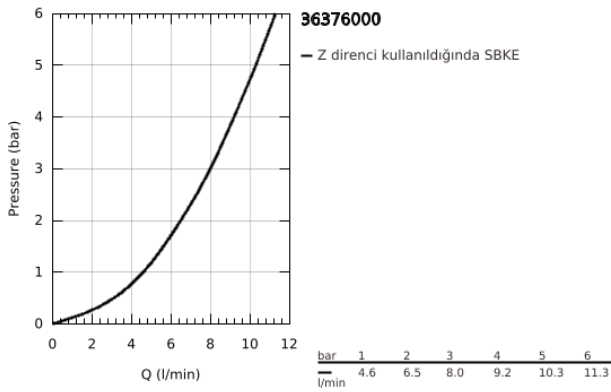

## 36 376 000 EUROSMART COSMOPOLITAN E FOTOSELLİ LAVABO BATARYASI, ÇİFT SU GİRİŞLİ AYARLANABİLİR SICAKLIK SINIRLAYICISI

### ÜRÜN AÇIKLAMASI

- Renk: krom
- çift yönlü fotoselli sensör ile izleme, yapılandırma ve servis iletişimi
- transformatör 100-230 V AC, 50-60 Hz, 6 V DC
- GROHE LongLife kaplama
- maximum flow rate (at 3 bar): 8 l/min
- akış düzenleyici perlatör
- krom rozet
- çıkış ucu
- çıkış ucu uzunluğu 232 mm
- 7 önceden ayarlanmış program
- otomatik yıkama
- termal dezenfekte özelliği
- temizleme modu
- uzaktan kumanda 36 407 ile ek özellikler ve detaylı ayarlar
- ankastre montaj kutusu için dış set
- 36 339 001
- CE onaylı