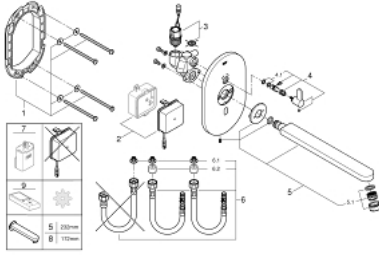

### ÜRÜN AÇIKLAMASI

- Renk: krom
- çift yönlü fotoselli sensör ile izleme, yapılandırma ve servis iletişimi
- transformatör 100-230 V AC, 50-60 Hz, 6 V DC
- GROHE LongLife kaplama
- maximum flow rate (at 3 bar): 8 l/min
- akış düzenleyici perlatör
- krom rozet
- çıkış ucu
- çıkış ucu uzunluğu 232 mm
- 7 önceden ayarlanmış program
- otomatik yıkama
- termal dezenfekte özelliği
- temizleme modu
- uzaktan kumanda 36 407 ile ek özellikler ve detaylı ayarlar
- ankastre montaj kutusu için dış set
- 36 339 001
- CE onaylı

### YEDEK PARÇALAR, Ekim 2018 – now

- 1: Montaj çerçevesi (Sipariş no. 42419000)
- 2: Güç Kaynağı Değiştirici (Sipariş no. 42470000)
- 3: Solenoid valf (Sipariş no. 42469000)
- 4: Kumanda kolu (Sipariş no. 42441000)
- 4.1: contalı rondela (Sipariş no. 4284000M)
- 5: Çıkış (Sipariş no. 42418000)
- 5.1: Akış sınırlayıcı (Sipariş no. 13960000)
- 6: bağlantı hortumu (Sipariş no. 42417000)
- 6.1: Filtre (Sipariş no. 4241300M)
- 6.2: Çek-valf (Sipariş no. 4240400M)
- 7: Pili yuvası (Sipariş no. 42393000)\*
- 8: Çıkış (Sipariş no. 42420000)\*
- 9: Kumanda (Sipariş no. 36407001)\*