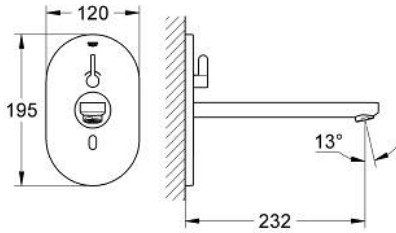

### ÜRÜN AÇIKLAMASI

- Renk: krom
- çift yönlü fotoselli sensör ile izleme, yapılandırma ve servis iletişimi
- transformatör 100-230 V AC, 50-60 Hz, 6 V DC
- GROHE LongLife kaplama
- maximum flow rate (at 3 bar): 8 l/min
- akış düzenleyici perlatör
- krom rozet
- çıkış ucu
- çıkış ucu uzunluğu 232 mm
- 7 önceden ayarlanmış program
- otomatik yıkama
- termal dezenfekte özelliği
- temizleme modu
- uzaktan kumanda 36 407 ile ek özellikler ve detaylı ayarlar
- ankastre montaj kutusu için dış set
- 36 339 001
- CE onaylı