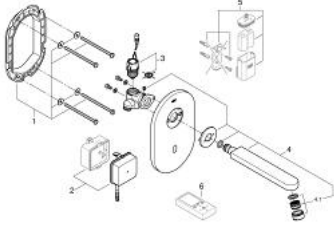

36 335 SD0 EUROSMTAR COSMOPOLİTAN E ANKASTRE FOTOSELLİ LAVABO BATARYASI, TEK SU GİRİŞLİ

ÜRÜN AÇIKLAMASI

- Renk: paslanmaz çelik
- çift yönlü fotoselli sensör ile izleme, yapılandırma ve servis iletişimi
- yalnız soğuk veya mix su ile çalışır
- transformatör 100-230 V AC, 50-60 Hz, 6 V DC
- maximum flow rate (at 3 bar): 8 l/min
- paslanmaz çelik rozet
- SuperSteel çıkış ucu
- 172 mm
- 7 önceden ayarlanmış program
- otomatik yıkama
- termal dezenfekte özelliği
- temizleme modu
- uzaktan kumanda 36 407 ile ek özellikler ve detaylı ayarlar
- ankastre montaj kutusu için dış set
- 36 336 000/36 337 000
- CE onaylı

36 335 SD0 EUROSART COSMOPOLİTAN E ANKASTRE FOTOSELLİ LAVABO BATARYASI, TEK SU GİRİŞLİ

YEDEK PARÇALAR, Aralık 2015 – now

- 1: Montaj çerçevesi (Sipariş no. 42419000)
- 2: Güç Kaynağı Değiştirici (Sipariş no. 42470000)
- 3: Solenoid valf (Sipariş no. 42469000)
- 4: Çıkış (Sipariş no. 42420DC0)
- 4.1: Akış sınırlayıcı (Sipariş no. 13960000)
- 5: Pil yuvası (Sipariş no. 42393000)*
- 6: Kumanda (Sipariş no. 36407001)*