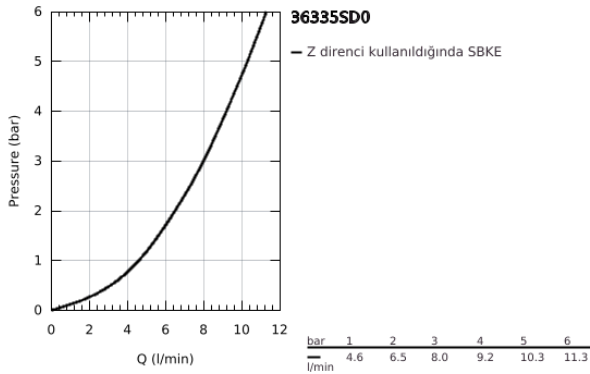

36 335 SD0 EUROSMTAR COSMOPOLİTAN E ANKASTRE FOTOSELLİ LAVABO BATARYASI, TEK SU GİRİŞLİ

ÜRÜN AÇIKLAMASI

- Renk: paslanmaz çelik
- çift yönlü fotoselli sensör ile izleme, yapılandırma ve servis iletişimi
- yalnız soğuk veya mix su ile çalışır
- transformatör 100-230 V AC, 50-60 Hz, 6 V DC
- maximum flow rate (at 3 bar): 8 l/min
- paslanmaz çelik rozet
- SuperSteel çıkış ucu
- 172 mm
- 7 önceden ayarlanmış program
- otomatik yıkama
- termal dezenfekte özelliği
- temizleme modu
- uzaktan kumanda 36 407 ile ek özellikler ve detaylı ayarlar
- ankastre montaj kutusu için dış set
- 36 336 000/36 337 000
- CE onaylı