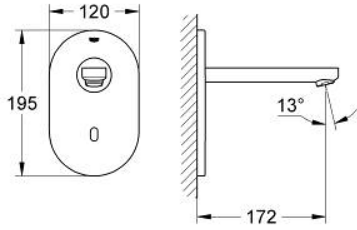

36 335 SD0 EUROSMTAR COSMOPOLİTAN E ANKASTRE FOTOSELLİ LAVABO BATARYASI, TEK SU GİRİŞLİ

ÜRÜN AÇIKLAMASI

- Renk: paslanmaz çelik
- çift yönlü fotoselli sensör ile izleme, yapılandırma ve servis iletişimi
- yalnız soğuk veya mix su ile çalışır
- transformatör 100-230 V AC, 50-60 Hz, 6 V DC
- maximum flow rate (at 3 bar): 8 l/min
- paslanmaz çelik rozet
- SuperSteel çıkış ucu
- 172 mm
- 7 önceden ayarlanmış program
- otomatik yıkama
- termal dezenfekte özelliği
- temizleme modu
- uzaktan kumanda 36 407 ile ek özellikler ve detaylı ayarlar
- ankastre montaj kutusu için dış set
- 36 336 000/36 337 000
- CE onaylı

36 335 SD0 EUROSART COSMOPOLİTAN E ANKASTRE FOTOSELLİ LAVABO BATARYASI, TEK SU GİRİŞLİ

YEDEK PARÇALAR, Aralık 2015 – now

- 1: Montaj çerçevesi (Sipariş no. 42419000)
- 2: Güç Kaynağı Değiştirici (Sipariş no. 42470000)
- 3: Solenoid valf (Sipariş no. 42469000)
- 4: Çıkış (Sipariş no. 42420DC0)
- 4.1: Akış sınırlayıcı (Sipariş no. 13960000)
- 5: Pil yuvası (Sipariş no. 42393000)*
- 6: Kumanda (Sipariş no. 36407001)*