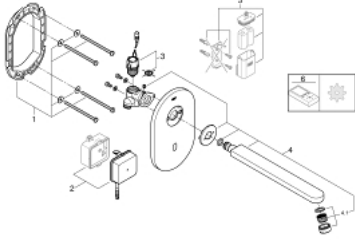

36 334 SD0 EUROSART COSMOPOLİTAN E ANKASTRE FOTOSELLİ LAVABO BATARYASI, TEK SU GİRİŞLİ

ÜRÜN AÇIKLAMASI

- Renk: paslanmaz çelik
- çift yönlü fotoselli sensör ile izleme, yapılandırma ve servis iletişimi
- yalnız soğuk veya mix su ile çalışır
- transformatör 100-230 V AC, 50-60 Hz, 6 V DC
- maximum flow rate (at 3 bar): 8 l/min
- paslanmaz çelik rozet
- SuperSteel çıkış ucu
- çıkış ucu uzunluğu 232 mm
- 7 önceden ayarlanmış program
- otomatik yıkama
- termal dezenfekte özelliği
- temizleme modu
- uzaktan kumanda 36 407 ile ek özellikler ve detaylı ayarlar
- ankastre montaj kutusu için dış set
- 36 336 001/36 337 001
- CE onaylı

36 334 SD0 EUROSART COSMOPOLİTAN E ANKASTRE FOTOSELLİ LAVABO BATARYASI, TEK SU GİRİŞLİ

YEDEK PARÇALAR, Ağustos 2015 – now

- 1: Montaj çerçevesi (Sipariş no. 42419000)
- 2: Güç Kaynağı Değiştirici (Sipariş no. 42470000)
- 3: Solenoid valf (Sipariş no. 42469000)
- 4: Çıkış (Sipariş no. 42418DC0)
- 4.1: Akış sınırlayıcı (Sipariş no. 13960000)
- 5: Pil yuvası (Sipariş no. 42393000)*
- 6: Kumanda (Sipariş no. 36407001)*