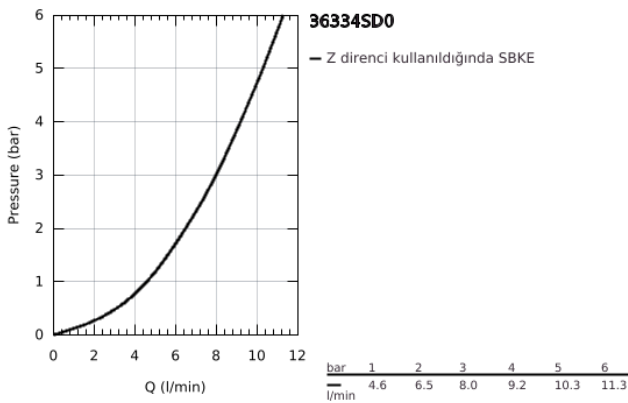

36 334 SD0 EUROSART COSMOPOLİTAN E ANKASTRE FOTOSELLİ LAVABO BATARYASI, TEK SU GİRİŞLİ

ÜRÜN AÇIKLAMASI

- Renk: paslanmaz çelik
- çift yönlü fotoselli sensör ile izleme, yapılandırma ve servis iletişimi
- yalnız soğuk veya mix su ile çalışır
- transformatör 100-230 V AC, 50-60 Hz, 6 V DC
- maximum flow rate (at 3 bar): 8 l/min
- paslanmaz çelik rozet
- SuperSteel çıkış ucu
- çıkış ucu uzunluğu 232 mm
- 7 önceden ayarlanmış program
- otomatik yıkama
- termal dezenfekte özelliği
- temizleme modu
- uzaktan kumanda 36 407 ile ek özellikler ve detaylı ayarlar
- ankastre montaj kutusu için dış set
- 36 336 001/36 337 001
- CE onaylı