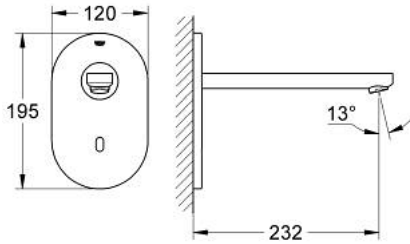

36 334 SD0 EUROSART COSMOPOLİTAN E ANKASTRE FOTOSELLİ LAVABO BATARYASI, TEK SU GİRİŞLİ

ÜRÜN AÇIKLAMASI

- Renk: paslanmaz çelik
- çift yönlü fotoselli sensör ile izleme, yapılandırma ve servis iletişimi
- yalnız soğuk veya mix su ile çalışır
- transformatör 100-230 V AC, 50-60 Hz, 6 V DC
- maximum flow rate (at 3 bar): 8 l/min
- paslanmaz çelik rozet
- SuperSteel çıkış ucu
- çıkış ucu uzunluğu 232 mm
- 7 önceden ayarlanmış program
- otomatik yıkama
- termal dezenfekte özelliği
- temizleme modu
- uzaktan kumanda 36 407 ile ek özellikler ve detaylı ayarlar
- ankastre montaj kutusu için dış set
- 36 336 001/36 337 001
- CE onaylı

36 334 SD0 EUROSART COSMOPOLİTAN E ANKASTRE FOTOSELLİ LAVABO BATARYASI, TEK SU GİRİŞLİ

YEDEK PARÇALAR, Ağustos 2015 – now

- 1: Montaj çerçevesi (Sipariş no. 42419000)
- 2: Güç Kaynağı Değiştirici (Sipariş no. 42470000)
- 3: Solenoid valf (Sipariş no. 42469000)
- 4: Çıkış (Sipariş no. 42418DC0)
- 4.1: Akış sınırlayıcı (Sipariş no. 13960000)
- 5: Pil yuvası (Sipariş no. 42393000)*
- 6: Kumanda (Sipariş no. 36407001)*