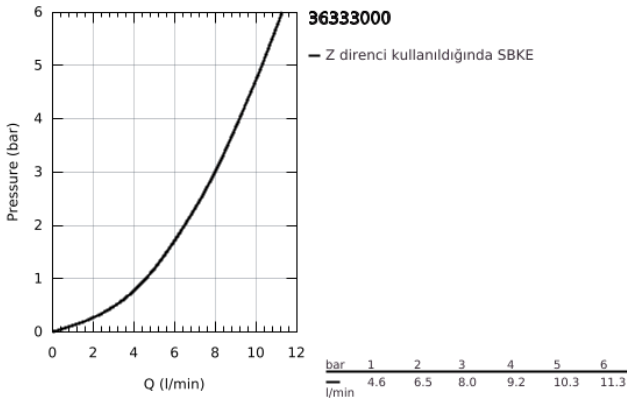

36 333 000 EUROSMART COSMOPOLITAN E DUWARDAN, FOTOSELLİ VE TERMOSTATİK SICAKLIK KONTROLLÜ LAVABO BATARYASI

ÜRÜN AÇIKLAMASI

- Renk: krom
- çift yönlü fotoselli sensör ile izleme, yapılandırma ve servis iletişimi
- 6V lityum pil, tip CR-P2
- pil ömrü: yaklaşık 7 yıl (günlük 150 kullanım için)
- elle etkinleştirme, algılama bölgesinden çıkarken otomatik olarak devre dışı bırakma (el gövdesi algılama modu)
- iki ek algılama modu ayarlanabilir (el veya vücut gövdesi)
- GROHE LongLife kaplama
- maximum flow rate (at 3 bar): 8 l/min
- çek valf
- entegre filtre
- GROHE SafeStop 38°C'de güvenlik kilidi
- döner çıkış ucu
- çıkış ucu uzunluğu 187 mm
- uzunluk 255 mm
- 130°'de dönme durdurma, kilitlenebilir
- self-sealing escutcheons
- çok aşamalı pil durum göstergesi
- 7 önceden ayarlanmış program
- otomatik yıkama
- termal dezenfekte özelliği
- temizleme modu
- uzaktan kumanda 36 407 ile ek özellikler ve detaylı ayarlar
- CE onaylı