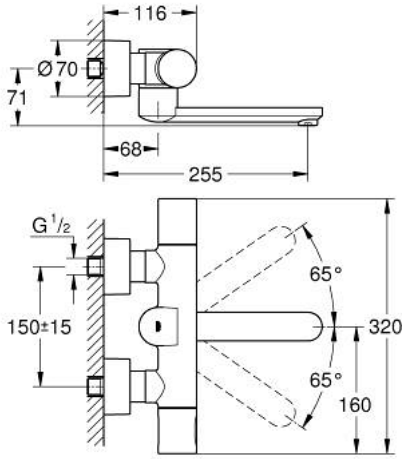

36 333 000 EUROSMART COSMOPOLITAN E DUWARDAN, FOTOSELLİ VE TERMOSTATİK SICAKLIK KONTROLLÜ LAVABO BATARYASI

ÜRÜN AÇIKLAMASI

- Renk: krom
- çift yönlü fotoselli sensör ile izleme, yapılandırma ve servis iletişimi
- 6V lityum pil, tip CR-P2
- pil ömrü: yaklaşık 7 yıl (günlük 150 kullanım için)
- elle etkinleştirme, algılama bölgesinden çıkarken otomatik olarak devre dışı bırakma (el gövdesi algılama modu)
- iki ek algılama modu ayarlanabilir (el veya vücut gövdesi)
- GROHE LongLife kaplama
- maximum flow rate (at 3 bar): 8 l/min
- çek valf
- entegre filtre
- GROHE SafeStop 38°C'de güvenlik kilidi
- döner çıkış ucu
- çıkış ucu uzunluğu 187 mm
- uzunluk 255 mm
- 130°'de dönme durdurma, kilitlenebilir
- self-sealing escutcheons
- çok aşamalı pil durum göstergesi
- 7 önceden ayarlanmış program
- otomatik yıkama
- termal dezenfekte özelliği
- temizleme modu
- uzaktan kumanda 36 407 ile ek özellikler ve detaylı ayarlar
- CE onaylı