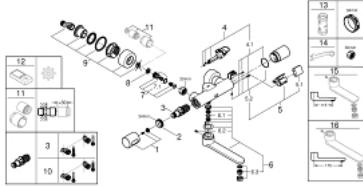

36 333 000 EUROSMART COSMOPOLITAN E DUWARDAN, FOTOSELLİ VE TERMOSTATİK SICAKLIK KONTROLLÜ LAVABO BATARYASI

YEDEK PARÇALAR, Kasım 2019 – now

- 1: Isı dereceli volan (Sipariş no. 47811000)
- 2: Montaj halkası (Sipariş no. 47743000)
- 3: Termostatik kompakt kartuş 1/2 (Sipariş no. 47439000)
- 4: Solenoid valf (Sipariş no. 42471000)
- 4.1: Vida seti (Sipariş no. 42422000)
- 5: Pıl yuvası (Sipariş no. 42425000)
- 5.1: Pıl (Sipariş no. 42886000)
- 5.2: Vida seti (Sipariş no. 42422000)
- 6: Çıkış (Sipariş no. 42426000)
- 6.1: İzolasyon contası (Sipariş no. 0128500M)
- 6.2: Vida seti (Sipariş no. 46670000)
- 6.3: Akış sınırlayıcı (Sipariş no. 13960000)
- 7: Çek-valf (Sipariş no. 48277000)
- 7.1: O-ring $\varnothing 17 \times \varnothing 2$ (Sipariş no. 0305500M)
- 8: filtre (Sipariş no. 0726400M)
- 9: Ekzantrik (Sipariş no. 12693000)
- 10: GROHE TurboStat kartuş 1/2" (Sipariş no. 47175000)*
- 11: Uzatma-seti 30 mm (Sipariş no. 46238000)*
- 12: Kumanda (Sipariş no. 36407001)*
- 13: Soket anahtarı (Sipariş no. 19332000)*
- 14: özel anahtar (Sipariş no. 19377000)*
- 15: Döküm döner çıkış ucu (Sipariş no. 13378000)*
- 16: Döküm döner çıkış ucu (Sipariş no. 13380000)*