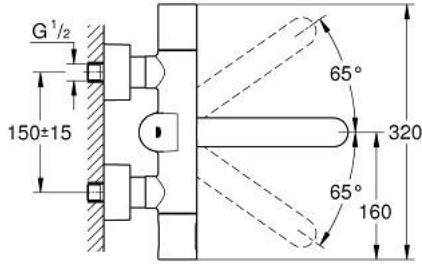

36 332 000 EUROSMART COSMOPOLITAN E DUVARDAN, FOTOSELLİ VE TERMOSTATİK SICAKLIK KONTROLLÜ LAVABO BATARYASI

ÜRÜN AÇIKLAMASI

- Renk: krom
- çift yönlü fotoselli sensör ile izleme, yapılandırma ve servis iletişimi
- 6V lityum pil, tip CR-P2
- pil ömrü: yaklaşık 7 yıl (günlük 150 kullanım için)
- elle etkinleştirme, algılama bölgesinden çıkarken otomatik olarak devre dışı bırakma (el gövdesi algılama modu)
- iki ek algılama modu ayarlanabilir (el veya vücut gövdesi)
- GROHE LongLife kaplama
- maximum flow rate (at 3 bar): 8 l/min
- GROHE CoolTouch el yakmayan yüzey
- çek valf
- entegre filtre
- GROHE SafeStop 38°C'de güvenlik kilidi
- uzunluk 287mm
- 130°'de dönme durdurma, kilitlenebilir
- S-unions ve kapak ile
- self-sealing escutcheons
- çok aşamalı pil durum göstergesi
- 7 önceden ayarlanmış program
- otomatik yıkama
- termal dezenfekte özelliği
- temizleme modu
- uzaktan kumanda 36 407 ile ek özellikler ve detaylı ayarlar
- CE onaylı