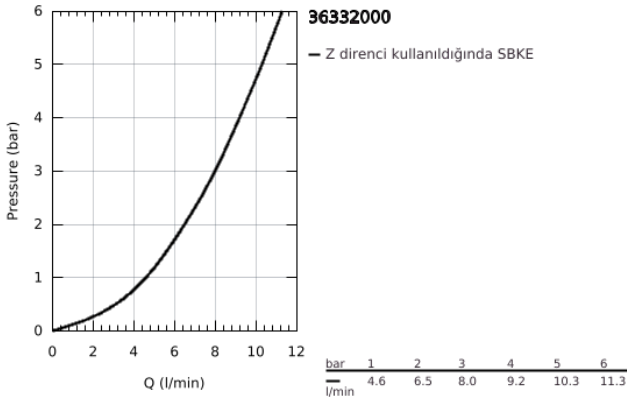

36 332 000 EUROSMART COSMOPOLITAN E DUVARDAN, FOTOSELLİ VE TERMOSTATİK SICAKLIK KONTROLLÜ LAVABO BATARYASI

ÜRÜN AÇIKLAMASI

- Renk: krom
- çift yönlü fotoselli sensör ile izleme, yapılandırma ve servis iletişimi
- 6V lityum pil, tip CR-P2
- pil ömrü: yaklaşık 7 yıl (günlük 150 kullanım için)
- elle etkinleştirme, algılama bölgesinden çıkarken otomatik olarak devre dışı bırakma (el gövdesi algılama modu)
- iki ek algılama modu ayarlanabilir (el veya vücut gövdesi)
- GROHE LongLife kaplama
- maximum flow rate (at 3 bar): 8 l/min
- GROHE CoolTouch el yakmayan yüzey
- çek valf
- entegre filtre
- GROHE SafeStop 38°C'de güvenlik kilidi
- uzunluk 287mm
- 130°'de dönme durdurma, kilitlenebilir
- S-unions ve kapak ile
- self-sealing escutcheons
- çok aşamalı pil durum göstergesi
- 7 önceden ayarlanmış program
- otomatik yıkama
- termal dezenfekte özelliği
- temizleme modu
- uzaktan kumanda 36 407 ile ek özellikler ve detaylı ayarlar
- CE onaylı