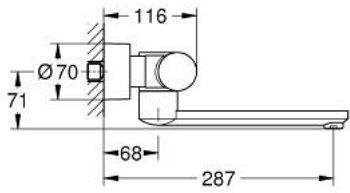

36 332 000 EUROSMART COSMOPOLITAN E DUVARDAN, FOTOSELLİ VE TERMOSTATİK SICAKLIK KONTROLLÜ LAVABO BATARYASI

ÜRÜN AÇIKLAMASI

- Renk: krom
- çift yönlü fotoselli sensör ile izleme, yapılandırma ve servis iletişimi
- 6V lityum pil, tip CR-P2
- pil ömrü: yaklaşık 7 yıl (günlük 150 kullanım için)
- elle etkinleştirme, algılama bölgesinden çıkarken otomatik olarak devre dışı bırakma (el gövdesi algılama modu)
- iki ek algılama modu ayarlanabilir (el veya vücut gövdesi)
- GROHE LongLife kaplama
- maximum flow rate (at 3 bar): 8 l/min
- GROHE CoolTouch el yakmayan yüzey
- çek valf
- entegre filtre
- GROHE SafeStop 38°C'de güvenlik kilidi
- uzunluk 287mm
- 130°'de dönme durdurma, kilitlenebilir
- S-unions ve kapak ile
- self-sealing escutcheons
- çok aşamalı pil durum göstergesi
- 7 önceden ayarlanmış program
- otomatik yıkama
- termal dezenfekte özelliği
- temizleme modu
- uzaktan kumanda 36 407 ile ek özellikler ve detaylı ayarlar
- CE onaylı