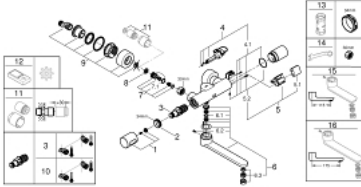

36 332 000 EUROSMART COSMOPOLITAN E DUWARDAN, FOTOSELLİ VE TERMOSTATİK SICAKLIK KONTROLLÜ LAVABO BATARYASI

YEDEK PARÇALAR, Kasım 2019 – now

- 1: Isı dereceli volan (Sipariş no. 47811000)
 - 2: Montaj halkası (Sipariş no. 47743000)
 - 3: Termostatik kompakt kartuş 1/2 (Sipariş no. 47439000)
 - 4: Solenoid valf (Sipariş no. 42471000)
 - 4.1: Vida seti (Sipariş no. 42422000)
 - 5: PİL yuvası (Sipariş no. 42425000)
 - 5.1: PİL (Sipariş no. 42886000)
 - 5.2: Vida seti (Sipariş no. 42422000)
 - 6: Çıkış (Sipariş no. 42423000)
 - 6.1: İzolasyon contası (Sipariş no. 0128500M)
 - 6.2: Vida seti (Sipariş no. 46670000)
 - 6.3: Akış sınırlayıcı (Sipariş no. 13960000)
 - 7: Çek-valf (Sipariş no. 48277000)
 - 8: filtre (Sipariş no. 0726400M)
 - 9: Ekzantrik (Sipariş no. 12693000)
 - 10: GROHE TurboStat kartuş 1/2" (Sipariş no. 47175000)*
 - 11: Uzatma-seti 30 mm (Sipariş no. 46238000)*
 - 12: Kumanda (Sipariş no. 36407001)*
 - 13: Soket anahtarı (Sipariş no. 19332000)*
 - 14: özel anahtar (Sipariş no. 19377000)*
 - 15: Döküm döner çıkış ucu (Sipariş no. 13378000)*
 - 16: Döküm döner çıkış ucu (Sipariş no. 13380000)*
- *Özel aksesuarlar