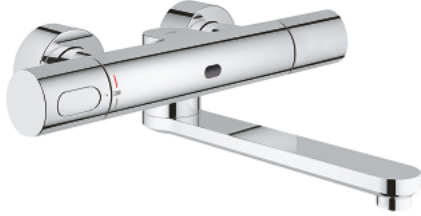

36 332 000 EUROSMART COSMOPOLITAN E DUVARDAN, FOTOSELLİ VE TERMOSTATİK SICAKLIK KONTROLLÜ LAVABO BATARYASI

ÜRÜN AÇIKLAMASI

- Renk: krom
- çift yönlü fotoselli sensör ile izleme, yapılandırma ve servis iletişimi
- 6V lityum pil, tip CR-P2
- pil ömrü: yaklaşık 7 yıl (günlük 150 kullanım için)
- elle etkinleştirme, algılama bölgesinden çıkarken otomatik olarak devre dışı bırakma (el gövdesi algılama modu)
- iki ek algılama modu ayarlanabilir (el veya vücut gövdesi)
- GROHE LongLife kaplama
- maximum flow rate (at 3 bar): 8 l/min
- GROHE CoolTouch el yakmayan yüzey
- çek valf
- entegre filtre
- GROHE SafeStop 38°C'de güvenlik kilidi
- uzunluk 287mm
- 130°'de dönme durdurma, kilitlenebilir
- S-unions ve kapak ile
- self-sealing escutcheons
- çok aşamalı pil durum göstergesi
- 7 önceden ayarlanmış program
- otomatik yıkama
- termal dezenfekte özelliği
- temizleme modu
- uzaktan kumanda 36 407 ile ek özellikler ve detaylı ayarlar
- CE onaylı