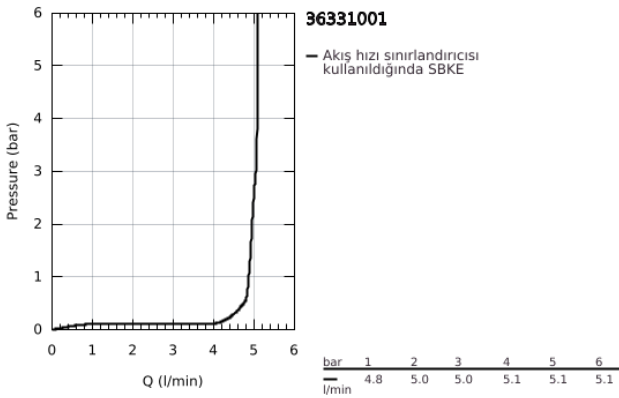

## 36 331 001 EUROSMART COSMOPOLİTAN E FOTOSELLİ LAVABO BATARYASI, ÇİFT SU GİRİŞLİ AYARLANABİLİR SICAKLIK SINIRLAYICISI

### ÜRÜN AÇIKLAMASI

- Renk: krom
- çift yönlü fotoselli sensör ile izleme, yapılandırma ve servis iletişimi
- 6V lityum pil, tip CR-P2
- pil ömrü: yaklaşık 7 yıl (günlük 150 kullanım için)
- GROHE EcoJoy daha az su tüketimi ve mükemmel akış teknolojisi
- maximum flow rate (at 3 bar): 5 l/min
- sifon kumanda seti 1 1/4"
- çek valf
- entegre filtre
- entegreli solenoid valf ile
- harici batarya
- hızlı montaj sistemi
- çok aşamalı pil durum göstergesi
- 7 önceden ayarlanmış program
- otomatik yıkama
- termal dezenfekte özelliği
- temizleme modu
- uzaktan kumanda 36 407 ile ek özellikler ve detaylı ayarlar
- CE onaylı
- akustik grubu 1: DIN4109'a uygun (gövde içinde entegre ses izolatörü)
- IP 59K koruma tipi batarya