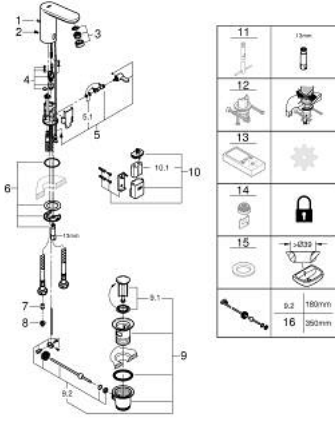

## 36 331 001 EUROSMART COSMOPOLİTAN E FOTOSELLİ LAVABO BATARYASI, ÇİFT SU GİRİŞLİ AYARLANABİLİR SICAKLIK SINIRLAYICISI

### ÜRÜN AÇIKLAMASI

- Renk: krom
- çift yönlü fotoselli sensör ile izleme, yapılandırma ve servis iletişimi
- 6V lityum pil, tip CR-P2
- pil ömrü: yaklaşık 7 yıl (günlük 150 kullanım için)
- GROHE EcoJoy daha az su tüketimi ve mükemmel akış teknolojisi
- maximum flow rate (at 3 bar): 5 l/min
- sifon kumanda seti 1 1/4"
- çek valf
- entegre filtre
- entegreli solenoid valf ile
- harici batarya
- hızlı montaj sistemi
- çok aşamalı pil durum göstergesi
- 7 önceden ayarlanmış program
- otomatik yıkama
- termal dezenfekte özelliği
- temizleme modu
- uzaktan kumanda 36 407 ile ek özellikler ve detaylı ayarlar
- CE onaylı
- akustik grubu 1: DIN4109'a uygun (gövde içinde entegre ses izolatörü)
- IP 59K koruma tipi batarya

### YEDEK PARÇALAR, Mart 2021 – now

- 1: Kumanda çubuğu (Sipariş no. 46739000)
  - 2: Vidalar (Sipariş no. 4283100M)
  - 3: Perlatör (Sipariş no. 48159000)
  - 4: Solenoid valf (Sipariş no. 42479000)
  - 5: karıştırma kumandası (Sipariş no. 42401000)
  - 5.1: contalı rondela (Sipariş no. 4284000M)
  - 6: Eurosmart Cosmo Fot.Lav.Bat. montaj kiti (Sipariş no. 42400000)
  - 7: Çek-valf (Sipariş no. 4257200M)
  - 8: Filtre (Sipariş no. 4241300M)
  - 9: Gider seti 1 1/4" (Sipariş no. 28910000)
  - 9.1: tapa (Sipariş no. 07182000)
  - 9.2: Top çubuk (Sipariş no. 07052000)
  - 10: Pil yuvası (Sipariş no. 42393000)
  - 10.1: Pil (Sipariş no. 42886000)
  - 11: İngiliz anahtarı (Sipariş no. 19017000)\*
  - 12: Döndürme kilidi (Sipariş no. 36276000)\*
  - 13: Kumanda (Sipariş no. 36407001)\*
  - 14: Perlatör (Sipariş no. 36133000)\*
  - 15: Gizli kelebek (Sipariş no. 42408000)\*
  - 16: Rozet (Sipariş no. 36370000)\*
  - 17: Top çubuk (Sipariş no. 07341000)\*
- \*Özel aksesuarlar