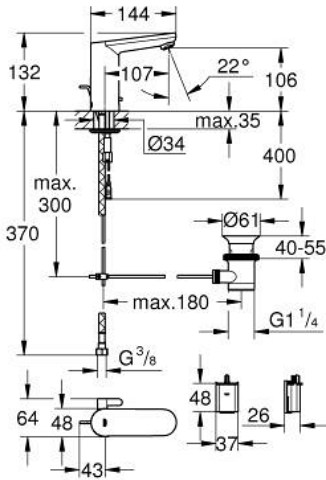

## 36 331 001 EUROSMART COSMOPOLİTAN E FOTOSELLİ LAVABO BATARYASI, ÇİFT SU GİRİŞLİ AYARLANABİLİR SICAKLIK SINIRLAYICISI

### ÜRÜN AÇIKLAMASI

- Renk: krom
- çift yönlü fotoselli sensör ile izleme, yapılandırma ve servis iletişimi
- 6V lityum pil, tip CR-P2
- pil ömrü: yaklaşık 7 yıl (günlük 150 kullanım için)
- GROHE EcoJoy daha az su tüketimi ve mükemmel akış teknolojisi
- maximum flow rate (at 3 bar): 5 l/min
- sifon kumanda seti 1 1/4"
- çek valf
- entegre filtre
- entegreli solenoid valf ile
- harici batarya
- hızlı montaj sistemi
- çok aşamalı pil durum göstergesi
- 7 önceden ayarlanmış program
- otomatik yıkama
- termal dezenfekte özelliği
- temizleme modu
- uzaktan kumanda 36 407 ile ek özellikler ve detaylı ayarlar
- CE onaylı
- akustik grubu 1: DIN4109'a uygun (gövde içinde entegre ses izolatörü)
- IP 59K koruma tipi batarya

### YEDEK PARÇALAR, Mart 2021 – now

- 1: Kumanda çubuğu (Sipariş no. 46739000)
  - 2: Vidalar (Sipariş no. 4283100M)
  - 3: Perlatör (Sipariş no. 48159000)
  - 4: Solenoid valf (Sipariş no. 42479000)
  - 5: karıştırma kumandası (Sipariş no. 42401000)
  - 5.1: contalı rondela (Sipariş no. 4284000M)
  - 6: Eurosmart Cosmo Fot.Lav.Bat. montaj kiti (Sipariş no. 42400000)
  - 7: Çek-valf (Sipariş no. 4257200M)
  - 8: Filtre (Sipariş no. 4241300M)
  - 9: Gider seti 1 1/4" (Sipariş no. 28910000)
  - 9.1: tapa (Sipariş no. 07182000)
  - 9.2: Top çubuk (Sipariş no. 07052000)
  - 10: Pil yuvası (Sipariş no. 42393000)
  - 10.1: Pil (Sipariş no. 42886000)
  - 11: İngiliz anahtarı (Sipariş no. 19017000)\*
  - 12: Döndürme kilidi (Sipariş no. 36276000)\*
  - 13: Kumanda (Sipariş no. 36407001)\*
  - 14: Perlatör (Sipariş no. 36133000)\*
  - 15: Gizli kelebek (Sipariş no. 42408000)\*
  - 16: Rozet (Sipariş no. 36370000)\*
  - 17: Top çubuk (Sipariş no. 07341000)\*
- \*Özel aksesuarlar