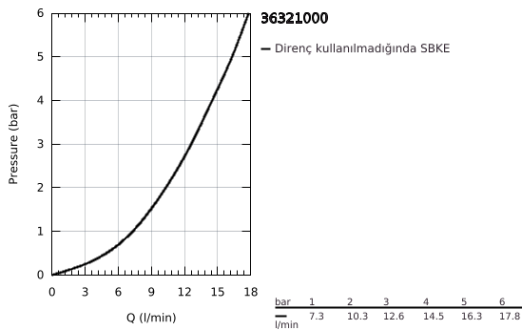

36 321 000 **EUROSMART COSMOPOLITAN T ZAMAN AYARLI DUŞ BATARYASI 1/2",
KELEBEK
VE AYARLANABİLİR SICAKLIK SINIRLAYICI İLE**

ÜRÜN AÇIKLAMASI

- Renk: krom
- trim set for rough-in box 36 322 001 (please order separately)
- GROHE LongLife kaplama
- Ayarlanabilir 3 farklı akış süresi:kısa-orta-uzun(fabrika ayarı:orta),yaklaşık 7,15,30 saniye (basınca bağlı olarak)
- çalışma basıncı 0,5-6 bar arası
- entegre filtre

36 321 000 **EUROSMART COSMOPOLİTAN T ZAMAN AYARLI DUŞ BATARYASI 1/2",
KELEBEK
VE AYARLANABİLİR SICAKLIK SINIRLAYICI İLE**

YEDEK PARÇALAR, Mart 2021 – now

- 1: Montaj çerçevesi (Sipariş no. 42419000)
- 2: bağlantı hortumu (Sipariş no. 42417000)
- 2.1: Filtre (Sipariş no. 4241300M)
- 2.2: Çek-valf (Sipariş no. 4240400M)
- 3: Tüp seti (Sipariş no. 43566000)
- 4: Kartuş (Sipariş no. 42412000)
- 4.1: Halkalar (Sipariş no. 4282000M)
- 4.2: Conta kiti (Sipariş no. 4271500M)
- 5: Kumanda kolu (Sipariş no. 42441000)
- 5.1: contalı rondela (Sipariş no. 4284000M)