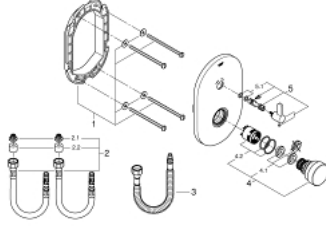

36 321 000 **EUROSMART COSMOPOLITAN T ZAMAN AYARLI DUŞ BATARYASI 1/2",
KELEBEK
VE AYARLANABİLİR SICAKLIK SINIRLAYICI İLE**

ÜRÜN AÇIKLAMASI

- Renk: krom
- trim set for rough-in box 36 322 001 (please order separately)
- GROHE LongLife kaplama
- Ayarlanabilir 3 farklı akış süresi:kısa-orta-uzun(fabrika ayarı:orta),yaklaşık 7,15,30 saniye (basınca bağlı olarak)
- çalışma basıncı 0,5-6 bar arası
- entegre filtre

36 321 000 **EUROSMART COSMOPOLİTAN T ZAMAN AYARLI DUŞ BATARYASI 1/2",
KELEBEK
VE AYARLANABİLİR SICAKLIK SINIRLAYICI İLE**

YEDEK PARÇALAR, Mart 2021 – now

- 1: Montaj çerçevesi (Sipariş no. 42419000)
- 2: bağlantı hortumu (Sipariş no. 42417000)
- 2.1: Filtre (Sipariş no. 4241300M)
- 2.2: Çek-valf (Sipariş no. 4240400M)
- 3: Tüp seti (Sipariş no. 43566000)
- 4: Kartuş (Sipariş no. 42412000)
- 4.1: Halkalar (Sipariş no. 4282000M)
- 4.2: Conta kiti (Sipariş no. 4271500M)
- 5: Kumanda kolu (Sipariş no. 42441000)
- 5.1: contalı rondela (Sipariş no. 4284000M)