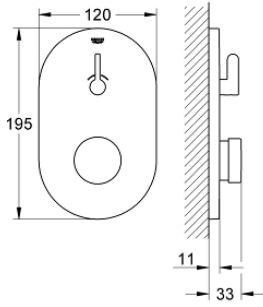

36 321 000 **EUROSMART COSMOPOLITAN T ZAMAN AYARLI DUŞ BATARYASI 1/2",
KELEBEK
VE AYARLANABİLİR SICAKLIK SINIRLAYICI İLE**

ÜRÜN AÇIKLAMASI

- Renk: krom
- trim set for rough-in box 36 322 001 (please order separately)
- GROHE LongLife kaplama
- Ayarlanabilir 3 farklı akış süresi:kısa-orta-uzun(fabrika ayarı:orta),yaklaşık 7,15,30 saniye (basınca bağlı olarak)
- çalışma basıncı 0,5-6 bar arası
- entegre filtre

36 321 000 **EUROSMART COSMOPOLİTAN T ZAMAN AYARLI DUŞ BATARYASI 1/2",
KELEBEK
VE AYARLANABİLİR SICAKLIK SINIRLAYICI İLE**

YEDEK PARÇALAR, Mart 2021 – now

- 1: Montaj çerçevesi (Sipariş no. 42419000)
- 2: bağlantı hortumu (Sipariş no. 42417000)
- 2.1: Filtre (Sipariş no. 4241300M)
- 2.2: Çek-valf (Sipariş no. 4240400M)
- 3: Tüp seti (Sipariş no. 43566000)
- 4: Kartuş (Sipariş no. 42412000)
- 4.1: Halkalar (Sipariş no. 4282000M)
- 4.2: Conta kiti (Sipariş no. 4271500M)
- 5: Kumanda kolu (Sipariş no. 42441000)
- 5.1: contalı rondela (Sipariş no. 4284000M)