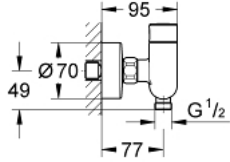

36 320 000 **EUROSMART COSMOPOLITAN T ZAMAN AYARLI DUŐ BATARYASI 1/2",
KELEBEK
VE AYARLANABİLİR SICAKLIK SINIRLAYICI İLE**

ÜRÜN AÇIKLAMASI

- Renk: krom
- duvar tipi
- GROHE LongLife kaplama
- sıcak su stop valfli karıştirma kumandası
- hortum bağlantısı G 1/2"
- Ayarlanabilir 3 farklı akış süresi:kısa-orta-uzun(fabrika ayarı:orta),yaklaşık 7,15,30 saniye (basınca bağlı olarak)
- çalışma basıncı 0,5-6 bar arası
- ekzantrik
- çek valf
- entegre filtre

36 320 000 **EUROSMART COSMOPOLİTAN T ZAMAN AYARLI DUŞ BATARYASI 1/2",
KELEBEK
VE AYARLANABİLİR SICAKLIK SINIRLAYICI İLE**

YEDEK PARÇALAR, Aralık 2021 – now

- 1: Eksantrik (Sipariş no. 12662000)
 - 2: Çek-valf (Sipariş no. 47189000)
 - 2.1: filtre (Sipariş no. 0726400M)
 - 2.2: Çek-valf (Sipariş no. 08565000)
 - 2.3: O-ring $\varnothing 17 \times \varnothing 2$ (Sipariş no. 0305500M)
 - 3: karıştırma kumandası (Sipariş no. 42433000)
 - 4: Kartuş (Sipariş no. 42432000)
 - 4.1: Halkalar (Sipariş no. 4282000M)
 - 4.2: Conta kiti (Sipariş no. 4271500M)
 - 5: Çek-valf (Sipariş no. 08565000)
 - 6: Uzatma 3/4\", 20 mm (Sipariş no. 0713000M)*
 - 7: özel anahtar (Sipariş no. 19377000)*
- *Özel aksesuarlar