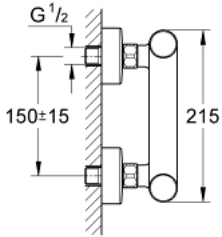

36 320 000 **EUROSMART COSMOPOLITAN T ZAMAN AYARLI DUŐ BATARYASI 1/2",
KELEBEK
VE AYARLANABİLİR SICAKLIK SINIRLAYICI İLE**

ÜRÜN AÇIKLAMASI

- Renk: krom
- duvar tipi
- GROHE LongLife kaplama
- sıcak su stop valfli karıştirma kumandası
- hortum bağlantısı G 1/2"
- Ayarlanabilir 3 farklı akış süresi:kısa-orta-uzun(fabrika ayarı:orta),yaklaşık 7,15,30 saniye (basınca bağlı olarak)
- çalışma basıncı 0,5-6 bar arası
- ekzantrik
- çek valf
- entegre filtre

36 320 000 **EUROSMART COSMOPOLİTAN T ZAMAN AYARLI DUŞ BATARYASI 1/2",
KELEBEK
VE AYARLANABİLİR SICAKLIK SINIRLAYICI İLE**

YEDEK PARÇALAR, Aralık 2021 – now

- 1: Eksantrik (Sipariş no. 12662000)
 - 2: Çek-valf (Sipariş no. 47189000)
 - 2.1: filtre (Sipariş no. 0726400M)
 - 2.2: Çek-valf (Sipariş no. 08565000)
 - 2.3: O-ring $\varnothing 17 \times \varnothing 2$ (Sipariş no. 0305500M)
 - 3: karıştırma kumandası (Sipariş no. 42433000)
 - 4: Kartuş (Sipariş no. 42432000)
 - 4.1: Halkalar (Sipariş no. 4282000M)
 - 4.2: Conta kiti (Sipariş no. 4271500M)
 - 5: Çek-valf (Sipariş no. 08565000)
 - 6: Uzatma 3/4\", 20 mm (Sipariş no. 0713000M)*
 - 7: özel anahtar (Sipariş no. 19377000)*
- *Özel aksesuarlar