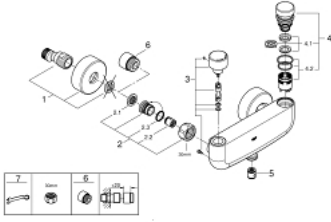

36 320 000 **EUROSMART COSMOPOLITAN T ZAMAN AYARLI DUŐ BATARYASI 1/2",
KELEBEK
VE AYARLANABİLİR SICAKLIK SINIRLAYICI İLE**

ÜRÜN AÇIKLAMASI

- Renk: krom
- duvar tipi
- GROHE LongLife kaplama
- sıcak su stop valfli karıştirma kumandası
- hortum bağlantısı G 1/2"
- Ayarlanabilir 3 farklı akış süresi:kısa-orta-uzun(fabrika ayarı:orta),yaklaşık 7,15,30 saniye (basınca bağlı olarak)
- çalışma basıncı 0,5-6 bar arası
- ekzantrik
- çek valf
- entegre filtre

36 320 000 **EUROSMART COSMOPOLİTAN T ZAMAN AYARLI DUŞ BATARYASI 1/2",
KELEBEK
VE AYARLANABİLİR SICAKLIK SINIRLAYICI İLE**

YEDEK PARÇALAR, Aralık 2021 – now

- 1: Eksantrik (Sipariş no. 12662000)
 - 2: Çek-valf (Sipariş no. 47189000)
 - 2.1: filtre (Sipariş no. 0726400M)
 - 2.2: Çek-valf (Sipariş no. 08565000)
 - 2.3: O-ring $\varnothing 17 \times \varnothing 2$ (Sipariş no. 0305500M)
 - 3: karıştırma kumandası (Sipariş no. 42433000)
 - 4: Kartuş (Sipariş no. 42432000)
 - 4.1: Halkalar (Sipariş no. 4282000M)
 - 4.2: Conta kiti (Sipariş no. 4271500M)
 - 5: Çek-valf (Sipariş no. 08565000)
 - 6: Uzatma 3/4\", 20 mm (Sipariş no. 0713000M)*
 - 7: özel anahtar (Sipariş no. 19377000)*
- *Özel aksesuarlar