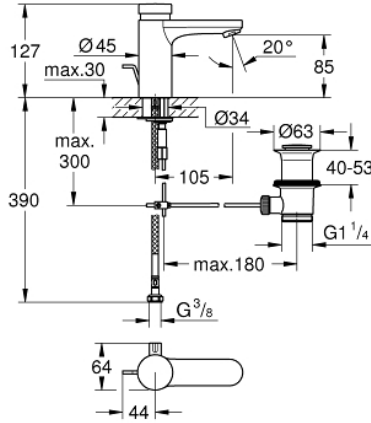

36 318 000 EUROSMART COSMOPOLITAN T ÇİFT SU GİRİŞLİ, SICAKLIK SINIRLAYICILI, ZAMAN AYARLI LAVABO BATARYASI

ÜRÜN AÇIKLAMASI

- Renk: krom
- GROHE LongLife kaplama
- GROHE EcoJoy daha az su tüketimi ve mükemmel akış teknolojisi
- maximum flow rate (at 3 bar): 5 l/min
- sifon kumanda seti 1 1/4"
- Ayarlanabilir 3 akış süresi: kısa - orta - uzun (fabrika ayarı: kısa), yaklaşık 7, 15, 30 saniye (basınca göre)
- çalışma basıncı 0.5-6 bar arası
- 2 spiral bağlantı hortumu
- çek valf
- entegre filtre

36 318 000 EUROSMART COSMOPOLITAN T ÇİFT SU GİRİŞLİ, SICAKLIK SINIRLAYICILI, ZAMAN AYARLI LAVABO BATARYASI

YEDEK PARÇALAR, Mart 2021 – now

- 1: Kartuş (Sipariş no. 42412000)
 - 1.1: Halkalar (Sipariş no. 4282000M)
 - 1.2: Conta kiti (Sipariş no. 4271500M)
 - 2: Kumanda çubuğu (Sipariş no. 46739000)
 - 3: Perlatör (Sipariş no. 48159000)
 - 4: karıştırma kumandası (Sipariş no. 42401000)
 - 4.1: contalı rondela (Sipariş no. 4284000M)
 - 5: Eurosmart Cosmo Fot.Lav.Bat. montaj kiti (Sipariş no. 42400000)
 - 6: Çek-valf (Sipariş no. 4257200M)
 - 7: Filtre (Sipariş no. 4241300M)
 - 8: Gider seti 1 1/4" (Sipariş no. 28910000)
 - 8.1: tapa (Sipariş no. 07182000)
 - 8.2: Top çubuk (Sipariş no. 07052000)
 - 9: Döndürme kilidi (Sipariş no. 36276000)*
 - 10: Perlatör (Sipariş no. 36133000)*
 - 11: İngiliz anahtarı (Sipariş no. 19017000)*
 - 12: Top çubuk (Sipariş no. 07341000)*
 - 13: Gizli kelebek (Sipariş no. 42408000)*
- *Özel aksesuarlar