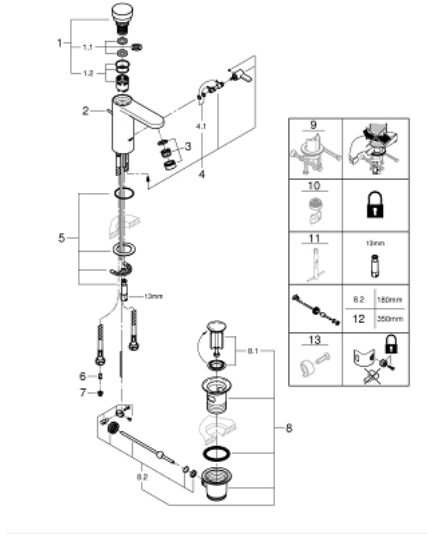

36 318 000 EUROSMART COSMOPOLITAN T ÇİFT SU GİRİŞLİ, SICAKLIK SINIRLAYICILI, ZAMAN AYARLI LAVABO BATARYASI

ÜRÜN AÇIKLAMASI

- Renk: krom
- GROHE LongLife kaplama
- GROHE EcoJoy daha az su tüketimi ve mükemmel akış teknolojisi
- maximum flow rate (at 3 bar): 5 l/min
- sifon kumanda seti 1 1/4"
- Ayarlanabilir 3 akış süresi: kısa - orta - uzun (fabrika ayarı: kısa), yaklaşık 7, 15, 30 saniye (basınca göre)
- çalışma basıncı 0.5-6 bar arası
- 2 spiral bağlantı hortumu
- çek valf
- entegre filtre

36 318 000 EUROSMART COSMOPOLITAN T ÇİFT SU GİRİŞLİ, SICAKLIK SINIRLAYICILI, ZAMAN AYARLI LAVABO BATARYASI

YEDEK PARÇALAR, Mart 2021 – now

- 1: Kartuş (Sipariş no. 42412000)
 - 1.1: Halkalar (Sipariş no. 4282000M)
 - 1.2: Conta kiti (Sipariş no. 4271500M)
 - 2: Kumanda çubuğu (Sipariş no. 46739000)
 - 3: Perlatör (Sipariş no. 48159000)
 - 4: karıştırma kumandası (Sipariş no. 42401000)
 - 4.1: contalı rondela (Sipariş no. 4284000M)
 - 5: Eurosmart Cosmo Fot.Lav.Bat. montaj kiti (Sipariş no. 42400000)
 - 6: Çek-valf (Sipariş no. 4257200M)
 - 7: Filtre (Sipariş no. 4241300M)
 - 8: Gider seti 1 1/4" (Sipariş no. 28910000)
 - 8.1: tapa (Sipariş no. 07182000)
 - 8.2: Top çubuk (Sipariş no. 07052000)
 - 9: Döndürme kilidi (Sipariş no. 36276000)*
 - 10: Perlatör (Sipariş no. 36133000)*
 - 11: İngiliz anahtarı (Sipariş no. 19017000)*
 - 12: Top çubuk (Sipariş no. 07341000)*
 - 13: Gizli kelebek (Sipariş no. 42408000)*
- *Özel aksesuarlar