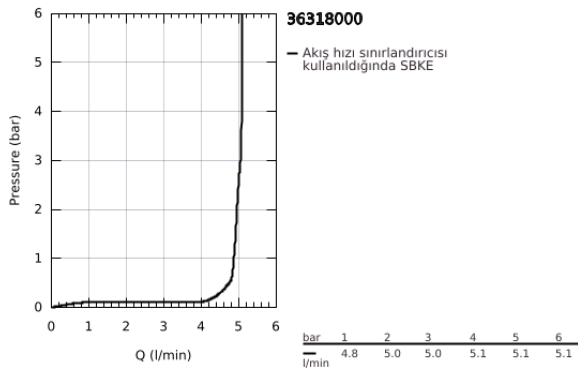

36 318 000 EUROSMART COSMOPOLITAN T ÇİFT SU GİRİŞLİ, SICAKLIK SINIRLAYICILI, ZAMAN AYARLI LAVABO BATARYASI

ÜRÜN AÇIKLAMASI

- Renk: krom
- GROHE LongLife kaplama
- GROHE EcoJoy daha az su tüketimi ve mükemmel akış teknolojisi
- maximum flow rate (at 3 bar): 5 l/min
- sifon kumanda seti 1 1/4"
- Ayarlanabilir 3 akış süresi: kısa - orta - uzun (fabrika ayarı: kısa), yaklaşık 7, 15, 30 saniye (basınca göre)
- çalışma basıncı 0.5-6 bar arası
- 2 spiral bağlantı hortumu
- çek valf
- entegre filtre

36 318 000 EUROSMART COSMOPOLITAN T ÇİFT SU GİRİŞLİ, SICAKLIK SINIRLAYICILI, ZAMAN AYARLI LAVABO BATARYASI

YEDEK PARÇALAR, Mart 2021 – now

- 1: Kartuş (Sipariş no. 42412000)
 - 1.1: Halkalar (Sipariş no. 4282000M)
 - 1.2: Conta kiti (Sipariş no. 4271500M)
 - 2: Kumanda çubuğu (Sipariş no. 46739000)
 - 3: Perlatör (Sipariş no. 48159000)
 - 4: karıştırma kumandası (Sipariş no. 42401000)
 - 4.1: contalı rondela (Sipariş no. 4284000M)
 - 5: Eurosmart Cosmo Fot.Lav.Bat. montaj kiti (Sipariş no. 42400000)
 - 6: Çek-valf (Sipariş no. 4257200M)
 - 7: Filtre (Sipariş no. 4241300M)
 - 8: Gider seti 1 1/4" (Sipariş no. 28910000)
 - 8.1: tapa (Sipariş no. 07182000)
 - 8.2: Top çubuk (Sipariş no. 07052000)
 - 9: Döndürme kilidi (Sipariş no. 36276000)*
 - 10: Perlatör (Sipariş no. 36133000)*
 - 11: İngiliz anahtarı (Sipariş no. 19017000)*
 - 12: Top çubuk (Sipariş no. 07341000)*
 - 13: Gizli kelebek (Sipariş no. 42408000)*
- *Özel aksesuarlar