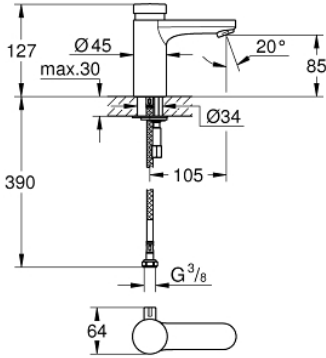

36 317 000 EUROSMART COSMOPOLITAN T ÇİFT SU GİRİŞLİ, SICAKLIK SINIRLAYICILI, ZAMAN AYARLI LAVABO BATARYASI

ÜRÜN AÇIKLAMASI

- Renk: krom
- GROHE LongLife kaplama
- GROHE EcoJoy daha az su tüketimi ve mükemmel akış teknolojisi
- maximum flow rate (at 3 bar): 5 l/min
- Ayarlanabilir 3 akış süresi: kısa - orta - uzun (fabrika ayarı: kısa), yaklaşık 7, 15, 30 saniye (basınca göre)
- çalışma basıncı 0,5-6 bar arası
- 2 spiral bağlantı hortumu
- çek valf
- entegre filtre

36 317 000 EUROSMART COSMOPOLITAN T ÇİFT SU GİRİŞLİ, SICAKLIK SINIRLAYICILI, ZAMAN AYARLI LAVABO BATARYASI

YEDEK PARÇALAR, Mart 2021 – now

- 1: Kartuş (Sipariş no. 42412000)
- 1.1: Halkalar (Sipariş no. 4282000M)
- 1.2: Conta kiti (Sipariş no. 4271500M)
- 2: Perlatör (Sipariş no. 48159000)
- 3: karıştırma kumandası (Sipariş no. 42401000)
- 3.1: contalı rondela (Sipariş no. 4284000M)
- 4: Eurosmart Cosmo Fot.Lav.Bat. montaj kiti (Sipariş no. 42400000)
- 5: Çek-valf (Sipariş no. 4257200M)
- 6: Filtre (Sipariş no. 4241300M)
- 7: Döndürme kilidi (Sipariş no. 36276000)*
- 8: Perlatör (Sipariş no. 36133000)*
- 9: İngiliz anahtarı (Sipariş no. 19017000)*
- 10: Gizli kelebek (Sipariş no. 42408000)*
- 11: Bas-aç gider seti (Sipariş no. 65807000)*