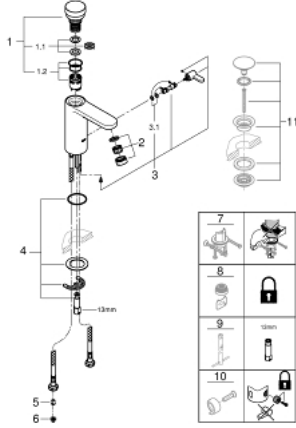

36 317 000 EUROSMART COSMOPOLITAN T ÇİFT SU GİRİŞLİ, SICAKLIK SINIRLAYICILI, ZAMAN AYARLI LAVABO BATARYASI

ÜRÜN AÇIKLAMASI

- Renk: krom
- GROHE LongLife kaplama
- GROHE EcoJoy daha az su tüketimi ve mükemmel akış teknolojisi
- maximum flow rate (at 3 bar): 5 l/min
- Ayarlanabilir 3 akış süresi: kısa - orta - uzun (fabrika ayarı: kısa), yaklaşık 7, 15, 30 saniye (basınca göre)
- çalışma basıncı 0,5-6 bar arası
- 2 spiral bağlantı hortumu
- çek valf
- entegre filtre

36 317 000 EUROSMART COSMOPOLITAN T ÇİFT SU GİRİŞLİ, SICAKLIK SINIRLAYICILI, ZAMAN AYARLI LAVABO BATARYASI

YEDEK PARÇALAR, Mart 2021 – now

- 1: Kartuş (Sipariş no. 42412000)
- 1.1: Halkalar (Sipariş no. 4282000M)
- 1.2: Conta kiti (Sipariş no. 4271500M)
- 2: Perlatör (Sipariş no. 48159000)
- 3: karıştırma kumandası (Sipariş no. 42401000)
- 3.1: contalı rondela (Sipariş no. 4284000M)
- 4: Eurosmart Cosmo Fot.Lav.Bat. montaj kiti (Sipariş no. 42400000)
- 5: Çek-valf (Sipariş no. 4257200M)
- 6: Filtre (Sipariş no. 4241300M)
- 7: Döndürme kilidi (Sipariş no. 36276000)*
- 8: Perlatör (Sipariş no. 36133000)*
- 9: İngiliz anahtarı (Sipariş no. 19017000)*
- 10: Gizli kelebek (Sipariş no. 42408000)*
- 11: Bas-aç gider seti (Sipariş no. 65807000)*