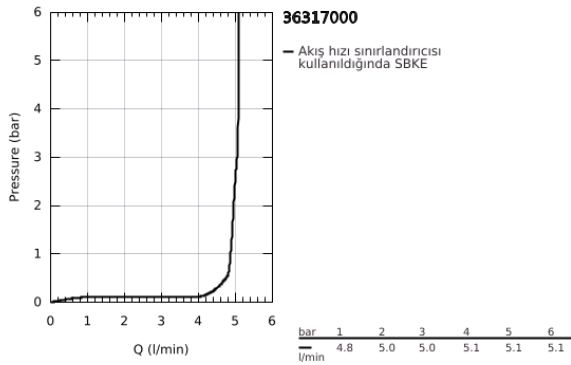

36 317 000 EUROSMART COSMOPOLITAN T ÇİFT SU GİRİŞLİ, SICAKLIK SINIRLAYICILI, ZAMAN AYARLI LAVABO BATARYASI

ÜRÜN AÇIKLAMASI

- Renk: krom
- GROHE LongLife kaplama
- GROHE EcoJoy daha az su tüketimi ve mükemmel akış teknolojisi
- maximum flow rate (at 3 bar): 5 l/min
- Ayarlanabilir 3 akış süresi: kısa - orta - uzun (fabrika ayarı: kısa), yaklaşık 7, 15, 30 saniye (basınca göre)
- çalışma basıncı 0,5-6 bar arası
- 2 spiral bağlantı hortumu
- çek valf
- entegre filtre

36 317 000 EUROSMART COSMOPOLITAN T ÇİFT SU GİRİŞLİ, SICAKLIK SINIRLAYICILI, ZAMAN AYARLI LAVABO BATARYASI

YEDEK PARÇALAR, Mart 2021 – now

- 1: Kartuş (Sipariş no. 42412000)
- 1.1: Halkalar (Sipariş no. 4282000M)
- 1.2: Conta kiti (Sipariş no. 4271500M)
- 2: Perlatör (Sipariş no. 48159000)
- 3: karıştırma kumandası (Sipariş no. 42401000)
- 3.1: contalı rondela (Sipariş no. 4284000M)
- 4: Eurosmart Cosmo Fot.Lav.Bat. montaj kiti (Sipariş no. 42400000)
- 5: Çek-valf (Sipariş no. 4257200M)
- 6: Filtre (Sipariş no. 4241300M)
- 7: Döndürme kilidi (Sipariş no. 36276000)*
- 8: Perlatör (Sipariş no. 36133000)*
- 9: İngiliz anahtarı (Sipariş no. 19017000)*
- 10: Gizli kelebek (Sipariş no. 42408000)*
- 11: Bas-aç gider seti (Sipariş no. 65807000)*