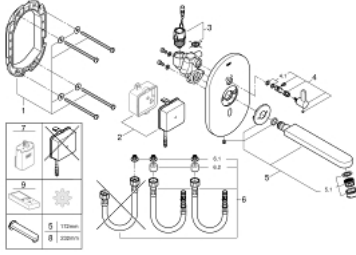

36 315 000 EUROSMART COSMOPOLITAN E FOTOSELLİ LAVABO BATARYASI, ÇİFT SU GİRİŞLİ AYARLANABİLİR SICAKLIK SINIRLAYICISI

ÜRÜN AÇIKLAMASI

- Renk: krom
- çift yönlü fotoselli sensör ile izleme, yapılandırma ve servis iletişimi
- transformatör 100-230 V AC, 50-60 Hz, 6 V DC
- maximum flow rate (at 3 bar): 8 l/min
- akış düzenleyici perlatör
- krom rozet
- çıkış ucu
- çıkış ucu uzunluğu 170 mm
- 7 önceden ayarlanmış program
- otomatik yıkama
- termal dezenfekte özelliği
- temizleme modu
- uzaktan kumanda 36 407 ile ek özellikler ve detaylı ayarlar
- ankastre montaj kutusu için dış set
- 36 339 001
- CE onaylı
- akustik grubu 1: DIN4109'a uygun (gövde içinde entegre ses izolatörü)

36 315 000 EUROSMART COSMOPOLİTAN E FOTOSELLİ LAVABO BATARYASI, ÇİFT SU GİRİŞLİ AYARLANABİLİR SICAKLIK SINIRLAYICISI

YEDEK PARÇALAR, Ekim 2018 – now

- 1: Montaj çerçevesi (Sipariş no. 42419000)
 - 2: Güç Kaynağı Değiştirici (Sipariş no. 42470000)
 - 3: Solenoid valf (Sipariş no. 42469000)
 - 4: Kumanda kolu (Sipariş no. 42441000)
 - 4.1: contalı rondela (Sipariş no. 4284000M)
 - 5: Çıkış (Sipariş no. 42420000)
 - 5.1: Ekonomi Perlatörü (Sipariş no. 13951000)
 - 5.1: Akış sınırlayıcı (Sipariş no. 13960000)
 - 6: bağlantı hortumu (Sipariş no. 42417000)
 - 6.1: Filtre (Sipariş no. 4241300M)
 - 6.2: Çek-valf (Sipariş no. 4240400M)
 - 7: Pil yuvası (Sipariş no. 42393000)*
 - 8: Çıkış (Sipariş no. 42418000)*
 - 9: Kumanda (Sipariş no. 36407001)*
- *Özel aksesuarlar