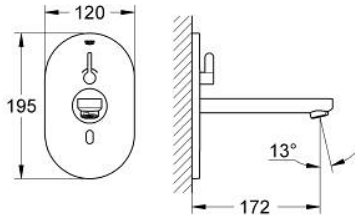

36 315 000 EUROSMART COSMOPOLITAN E FOTOSELLİ LAVABO BATARYASI, ÇİFT SU GİRİŞLİ AYARLANABİLİR SICAKLIK SINIRLAYICISI

ÜRÜN AÇIKLAMASI

- Renk: krom
- çift yönlü fotoselli sensör ile izleme, yapılandırma ve servis iletişimi
- transformatör 100-230 V AC, 50-60 Hz, 6 V DC
- maximum flow rate (at 3 bar): 8 l/min
- akış düzenleyici perlatör
- krom rozet
- çıkış ucu
- çıkış ucu uzunluğu 170 mm
- 7 önceden ayarlanmış program
- otomatik yıkama
- termal dezenfekte özelliği
- temizleme modu
- uzaktan kumanda 36 407 ile ek özellikler ve detaylı ayarlar
- ankastre montaj kutusu için dış set
- 36 339 001
- CE onaylı
- akustik grubu 1: DIN4109'a uygun (gövde içinde entegre ses izolatörü)

36 315 000 EUROSMART COSMOPOLİTAN E FOTOSELLİ LAVABO BATARYASI, ÇİFT SU GİRİŞLİ AYARLANABİLİR SICAKLIK SINIRLAYICISI

YEDEK PARÇALAR, Ekim 2018 – now

- 1: Montaj çerçevesi (Sipariş no. 42419000)
 - 2: Güç Kaynağı Değiştirici (Sipariş no. 42470000)
 - 3: Solenoid valf (Sipariş no. 42469000)
 - 4: Kumanda kolu (Sipariş no. 42441000)
 - 4.1: contalı rondela (Sipariş no. 4284000M)
 - 5: Çıkış (Sipariş no. 42420000)
 - 5.1: Ekonomi Perlatörü (Sipariş no. 13951000)
 - 5.1: Akış sınırlayıcı (Sipariş no. 13960000)
 - 6: bağlantı hortumu (Sipariş no. 42417000)
 - 6.1: Filtre (Sipariş no. 4241300M)
 - 6.2: Çek-valf (Sipariş no. 4240400M)
 - 7: Pil yuvası (Sipariş no. 42393000)*
 - 8: Çıkış (Sipariş no. 42418000)*
 - 9: Kumanda (Sipariş no. 36407001)*
- *Özel aksesuarlar