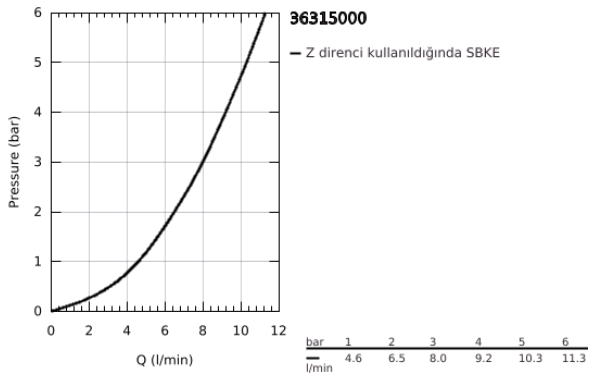

36 315 000 EUROSMART COSMOPOLITAN E FOTOSELLİ LAVABO BATARYASI, ÇİFT SU GİRİŞLİ AYARLANABİLİR SICAKLIK SINIRLAYICISI

ÜRÜN AÇIKLAMASI

- Renk: krom
- çift yönlü fotoselli sensör ile izleme, yapılandırma ve servis iletişimi
- transformatör 100-230 V AC, 50-60 Hz, 6 V DC
- maximum flow rate (at 3 bar): 8 l/min
- akış düzenleyici perlatör
- krom rozet
- çıkış ucu
- çıkış ucu uzunluğu 170 mm
- 7 önceden ayarlanmış program
- otomatik yıkama
- termal dezenfekte özelliği
- temizleme modu
- uzaktan kumanda 36 407 ile ek özellikler ve detaylı ayarlar
- ankastre montaj kutusu için dış set
- 36 339 001
- CE onaylı
- akustik grubu 1: DIN4109'a uygun (gövde içinde entegre ses izolatörü)