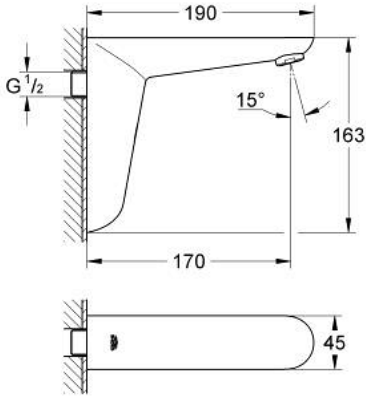

36 274 000 EUROECO COSMOPOLİTAN E ANKASTRE FOTOSELLİ LAVABO BATARYASI,  
TEK SU GİRİŞLİ

**YEDEK PARÇALAR**, Ağustos 2015 – now

1: Solenoid valf (Sipariş no. 42394000)

2: Perlatör (Sipariş no. 48159000)

3: PİL yuvası (Sipariş no. 42393000)

3.1: PİL (Sipariş no. 42886000)

4: Kumanda (Sipariş no. 36407001)\*

\*Özel aksesuarlar