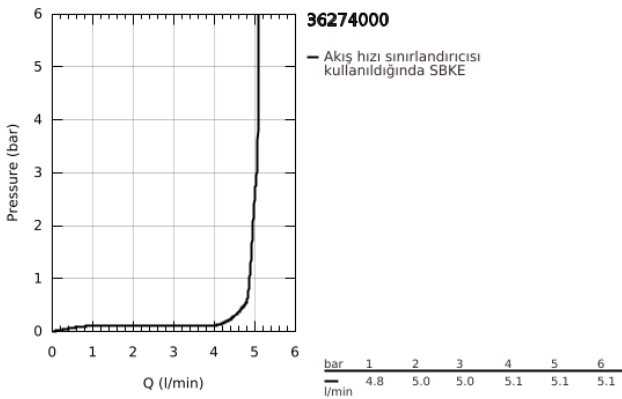

## 36 274 000 EUROECO COSMOPOLİTAN E ANKASTRE FOTOSELLİ LAVABO BATARYASI, TEK SU GİRİŞLİ

### ÜRÜN AÇIKLAMASI

- Renk: krom
- çift yönlü fotoselli sensör ile izleme, yapılandırma ve servis iletişimi
- yalnız soğuk veya mix su ile çalışır
- 6V lityum pil, tip CR-P2
- pil ömrü: yaklaşık 7 yıl (günlük 150 kullanım için)
- GROHE LongLife kaplama
- GROHE EcoJoy daha az su tüketimi ve mükemmel akış teknolojisi
- maximum flow rate (at 3 bar): 5 l/min
- çok aşamalı pil durum göstergesi
- 7 önceden ayarlanmış program
- otomatik yıkama
- termal dezenfekte özelliği
- temizleme modu
- uzaktan kumanda 36 407 ile ek özellikler ve detaylı ayarlar
- CE onaylı