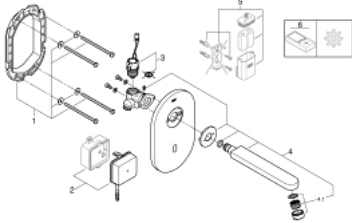

36 273 000 **EUROSMART CE ANKASTRE FOTOSELLİ LAVABO BATARYASI, TEK SU GİRİŞLİ**

YEDEK PARÇALAR, Mayıs 2018 – now

1: Montaj çerçevesi (Sipariş no. 42419000)

2: Güç Kaynağı Değiştirici (Sipariş no. 42470000)

3: Solenoid valf (Sipariş no. 42469000)

4: Çıkış (Sipariş no. 42445000)

4.1: Perlatör (Sipariş no. 48159000)

5: Pili yuvası (Sipariş no. 42393000)*

6: Kumanda (Sipariş no. 36407001)*

*Özel aksesuarlar