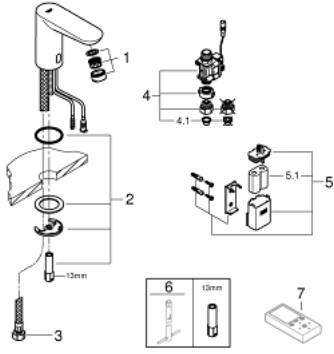

36 271 000 EUROSMART CE FOTOSELLİ LAVABO BATARYASI, TEK SU GİRİŞLİ

YEDEK PARÇALAR, Eylül 2015 – now

- 1: Perlatör (Sipariş no. 48159000)
 - 2: Vida bağlantılı montaj (Sipariş no. 42389000)
 - 3: Bağlantı hortumu (Sipariş no. 46255000)
 - 4: Solenoid valf (Sipariş no. 42390000)
 - 4.1: Filtre (Sipariş no. 42395000)
 - 5: Pili yuvası (Sipariş no. 42393000)
 - 5.1: Pili (Sipariş no. 42886000)
 - 6: İngiliz anahtarı (Sipariş no. 19017000)*
 - 7: Kumanda (Sipariş no. 36407001)*
- *Özel aksesuarlar