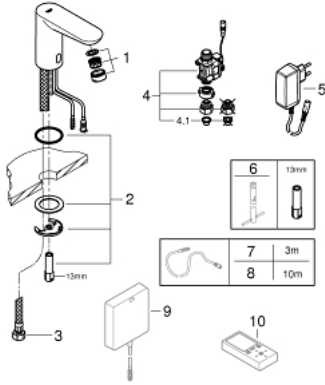

### YEDEK PARÇALAR, Eylül 2015 – now

- 1: Perlatör (Sipariş no. 48159000)
- 2: Vida bağlantılı montaj (Sipariş no. 42389000)
- 3: Bağlantı hortumu (Sipariş no. 46255000)
- 4: Solenoid valf (Sipariş no. 42390000)
- 4.1: Filtre (Sipariş no. 42395000)
- 5: Eurosmart Csm Fot. Lav.Bat. Fiş adaptörü (Sipariş no. 42388000)
- 6: İngiliz anahtarı (Sipariş no. 19017000)\*
- 7: Güç kaynağı için uzatma kablosu (Sipariş no. 36340000)\*
- 8: Güç kaynağı için uzatma kablosu (Sipariş no. 36341000)\*
- 9: Güç kaynağı (Sipariş no. 36338000)\*
- 10: Kumanda (Sipariş no. 36407001)\*